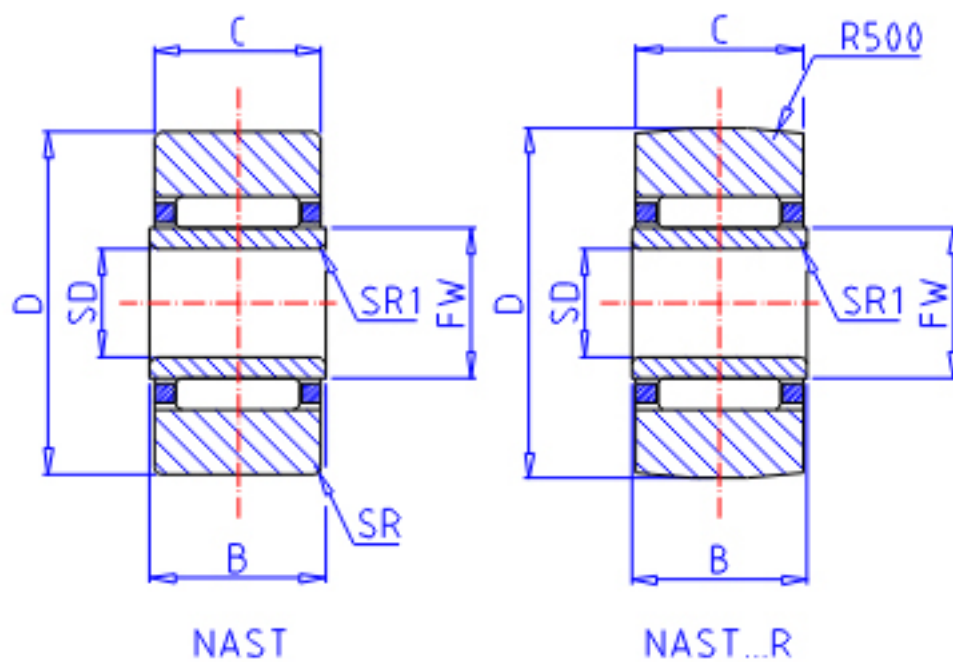

参考资料:<http://www.sozhou.com/p/f8264e5b.html>