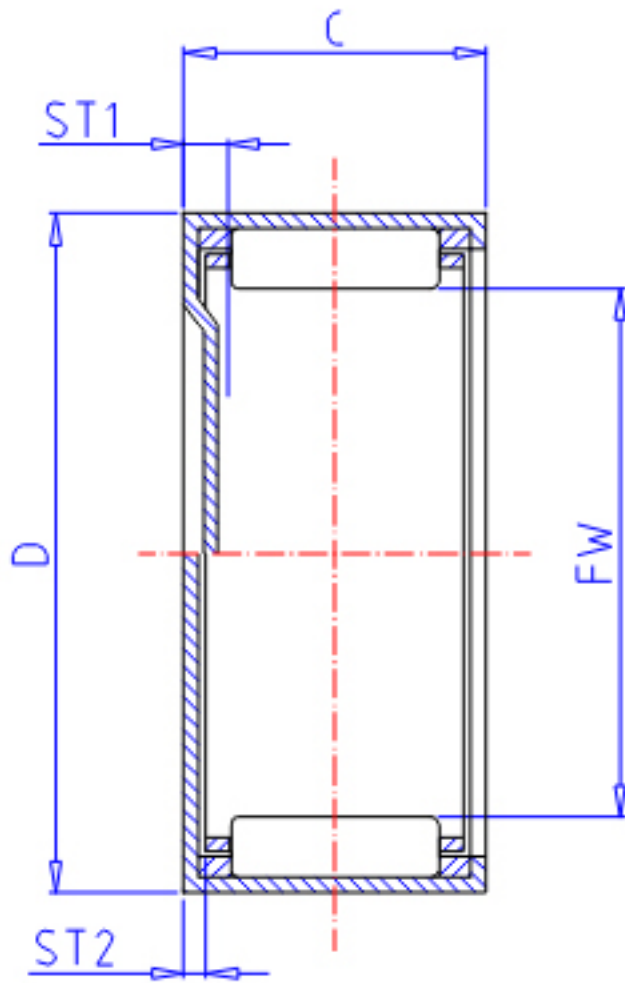

IKO TAM 5525参数

轴径	STDRT	55	mm	轴径
型号	ORDER	TAM 5525		型号
重量	MASS	165.00	g	重量
主要尺寸	FW	55	mm	内径
	D	67	mm	外径
	C	25	mm	宽度
	ST1	3.4	mm	-
	ST2	0.0	mm	-
	基本额定载荷	CR	51200	N
	COR	97000	N	静载荷

IKO TAM 5525图片

参考资料:<http://www.sozhou.com/p/f7d19c7a.html>