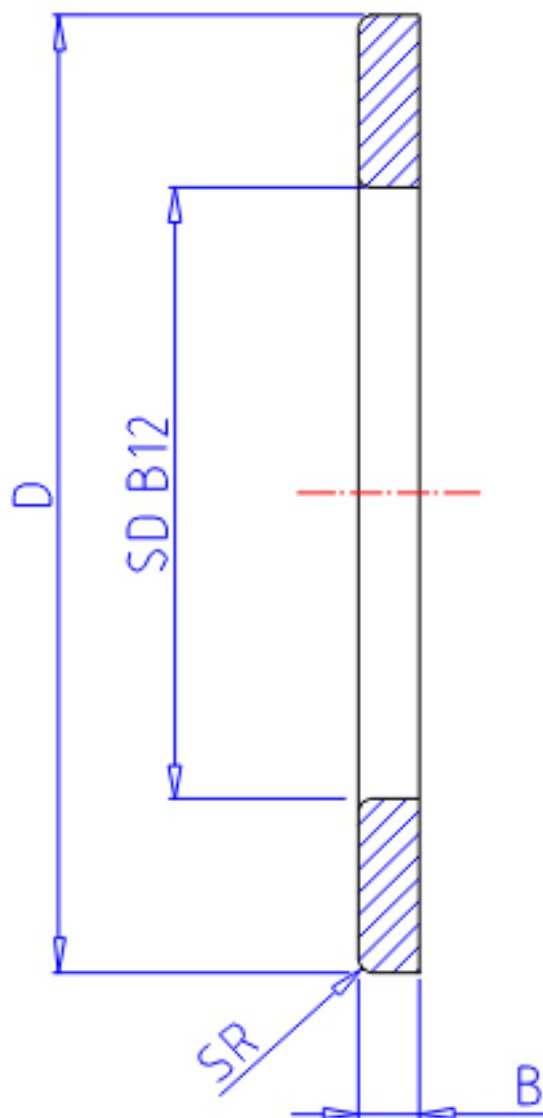

IKO GS 180240参数

轴径	STDRT	180	mm	轴径
型号	ORDER	GS 180240		型号
重量	MASS	2000.0	g	重量
主要尺寸	SD	180	mm	内径
	D	240	mm	外径
	B	13.00	mm	宽度
	SR	1.5	mm	(最小)

IKO GS 180240图片

参考资料:<http://www.sozhou.com/p/f7863835.html>