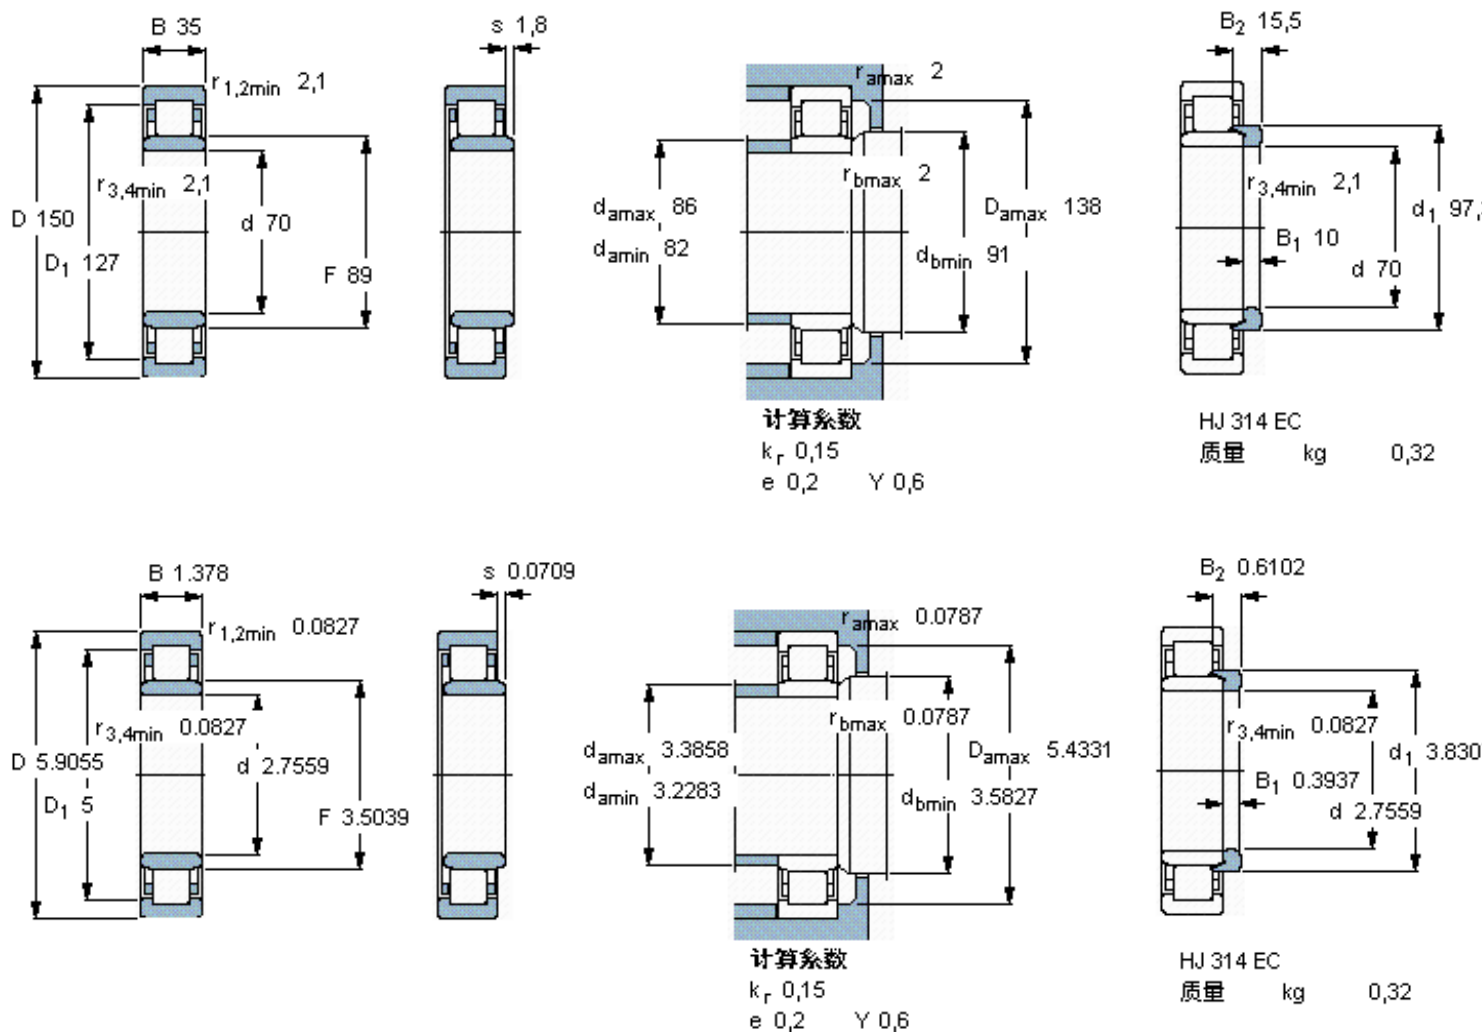

SKF NU 314 ECJ *参数

主要尺寸	d	70	mm	-
	D	150	mm	-
	B	35	mm	-
基本额定载荷	C	236000	N	动载荷
	C_0	228000	N	静载荷
疲劳载荷极限	P_u	29000	N	-
额定转速	参考转速	4800	r/min	-
	极限转速	5600	r/min	-
重量	重量	2750	g	-
型号	* SKF 探索者轴承	NU 314 ECJ *	-	-
角圈	型号	HJ 314 EC	-	-

SKF NU 314 ECJ *图片

参考资料:<http://www.sozhou.com/p/f76dd3d3.html>