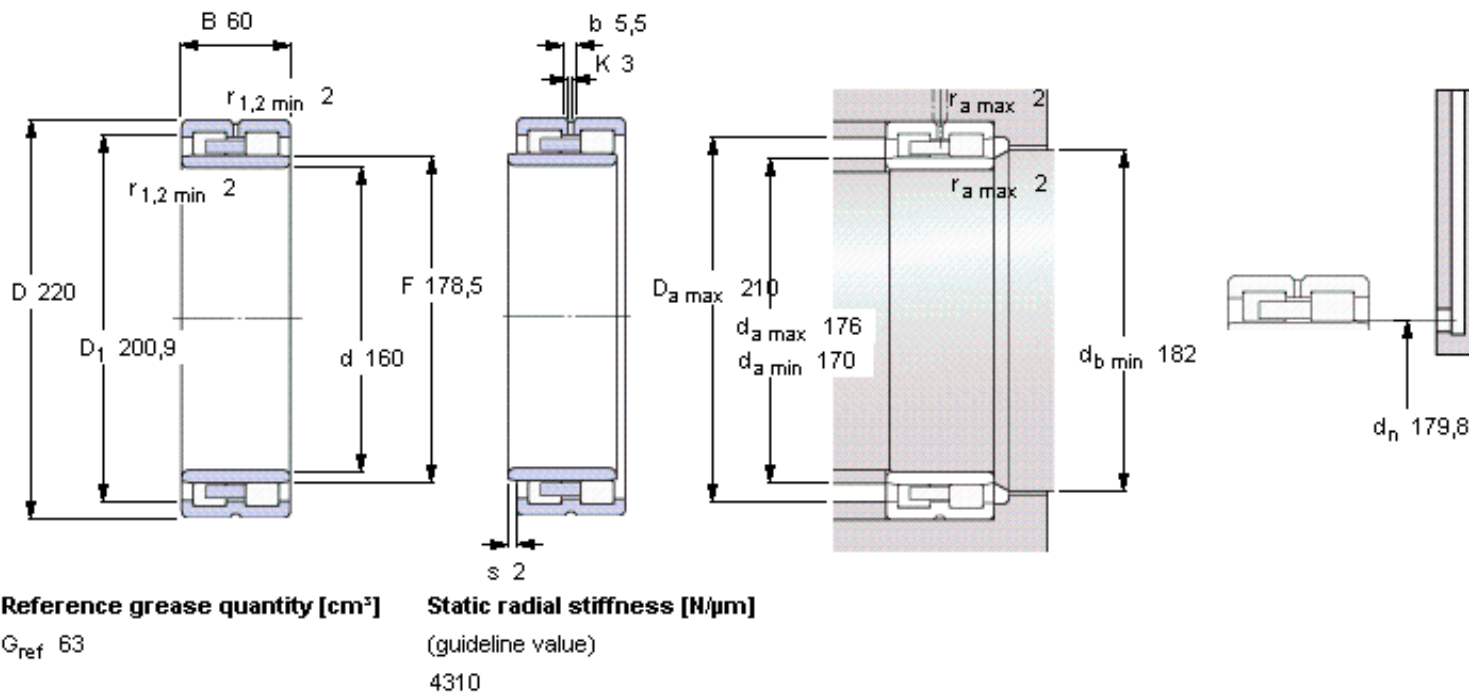

SKF NNU 4932 B/SPW33参数

主要尺寸	d	160	mm	-
	D	220	mm	-
	B	60	mm	-
基本额定载荷	C	330000	N	动载荷
	C_0	680000	N	静载荷
疲劳载荷极限	P_u	72000	N	-
可达转速	Grease	3600	r/min	-
	Oil-air	4000	r/min	-
重量	重量	6600	g	-
型号	型号	NNU 4932 B/SPW33	-	-

SKF NNU 4932 B/SPW33图片

参考资料: <http://www.sozhou.com/p/f73e6f5a.html>

Reference grease quantity [cm³]

G_{ref} 63

Static radial stiffness [N/ μm]

(guideline value)

4310