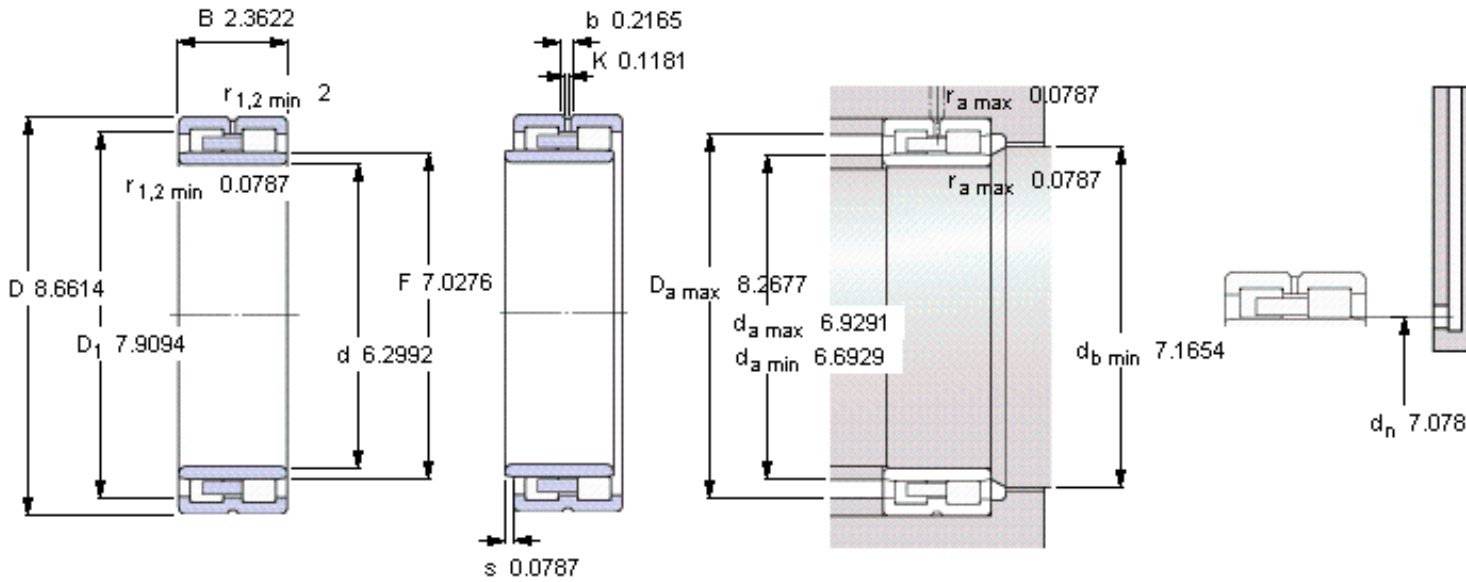

SKF NNU 4932 B/SPW33参数

主要尺寸	d	160	mm	-
	D	220	mm	-
	B	60	mm	-
基本额定载荷	C	330000	N	动载荷
	C_0	680000	N	静载荷
疲劳载荷极限	P_u	72000	N	-
可达转速	Grease	3600	r/min	-
	Oil-air	4000	r/min	-
重量	重量	6600	g	-
型号	型号	NNU 4932 B/SPW33	-	-

SKF NNU 4932 B/SPW33图片

参考资料: <http://www.sozhou.com/p/f73e6f5a.html>

Reference grease quantity [cm³]

G_{ref} 63

Static radial stiffness [N/ μm]

(guideline value)

4310