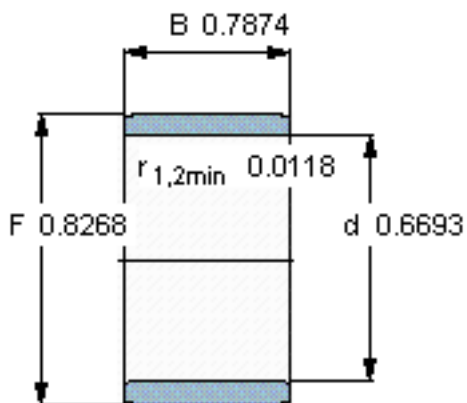

SKF IR 17x21x20参数

主要尺寸	d	17	mm	-
	F	21	mm	-
	B	20	mm	-
	最小	0.3	mm	-
重量	重量	18	g	-
型号	型号	IR 17x21x20	-	-

SKF IR 17x21x20图片

参考资料:<http://www.sozhou.com/p/f7344cc3.html>