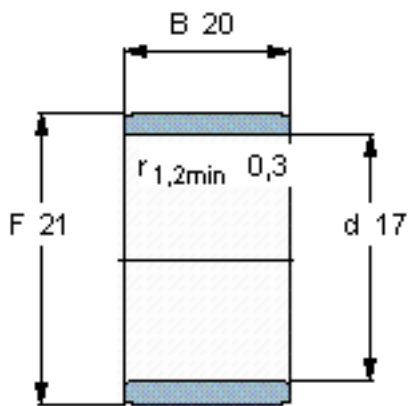

SKF IR 17x21x20参数

主要尺寸	d	17	mm	-
	F	21	mm	-
	B	20	mm	-
	最小	0.3	mm	-
重量	重量	18	g	-
型号	型号	IR 17x21x20	-	-

SKF IR 17x21x20图片

参考资料:<http://www.sozhou.com/p/f7344cc3.html>