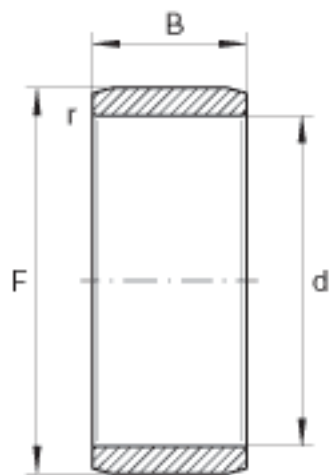

INA PI061012参数

尺寸	d	9.525	mm	-
	F	15.875	mm	-
	B	19.05	mm	-
重量	m	18	g	质量

INA PI061012图片

参考资料:<http://www.sozhou.com/p/f72da91d.html>