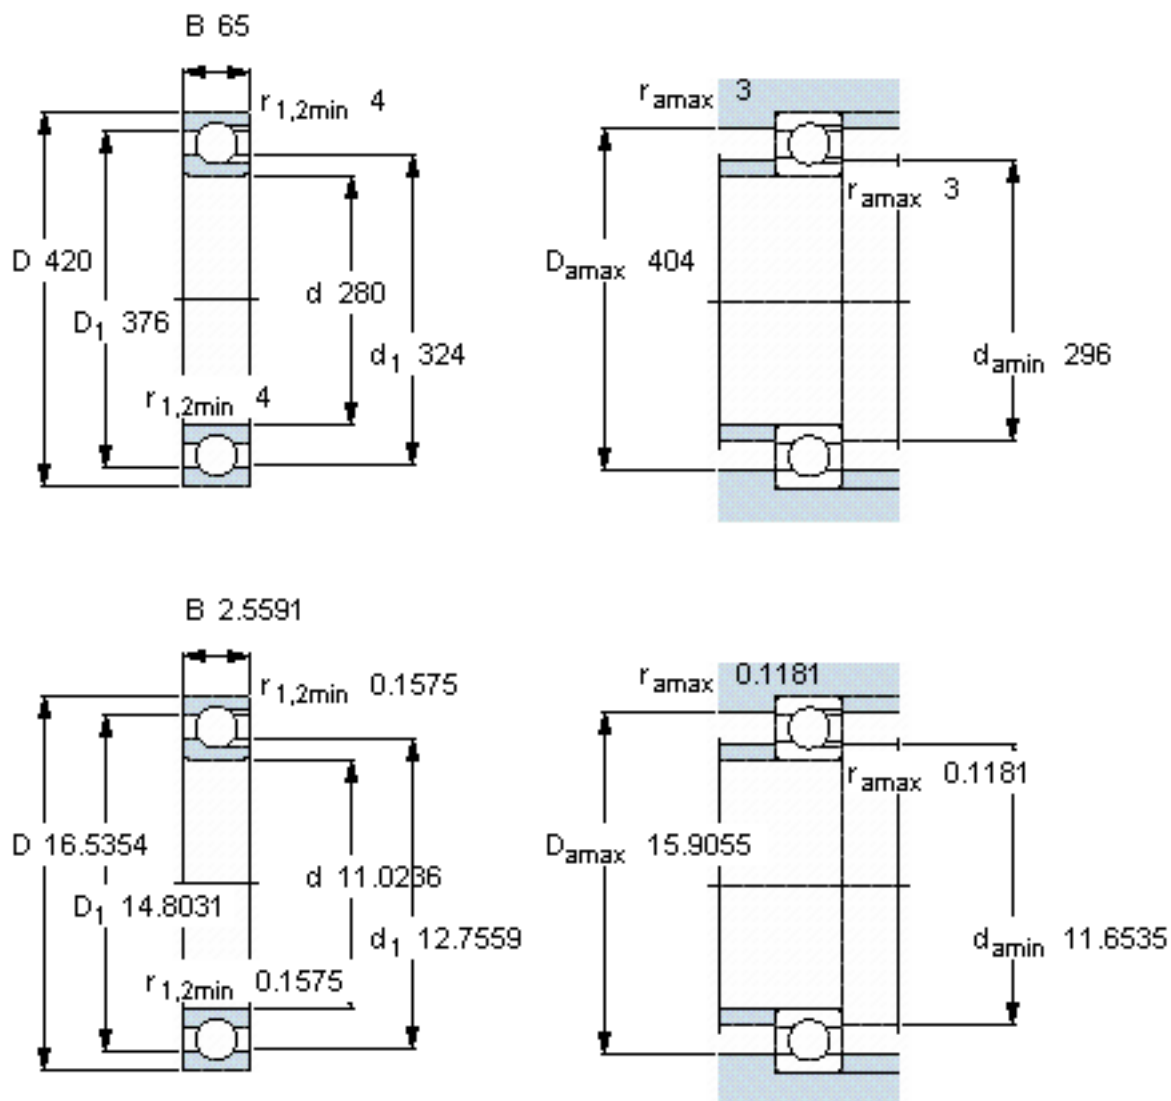

SKF 304183参数

主要尺寸	d	280	mm	-
	D	420	mm	-
	B	65	mm	-
基本额定载荷	$C_0$	710000	N	静载荷
重量	重量	30000	g	-
型号	型号	304183	-	-

SKF 304183图片

参考资料:<http://www.sozhou.com/p/f7287202.html>