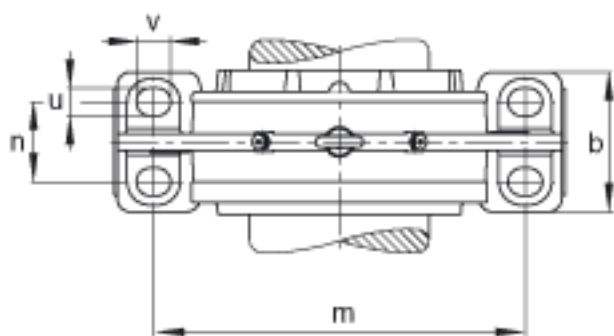

参考资料:<http://www.sozhou.com/p/f70a1210.html>