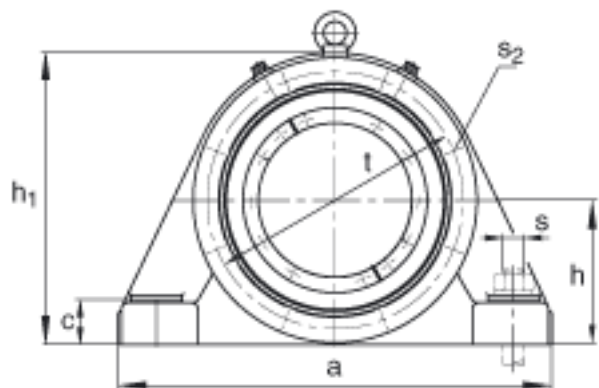

参考资料:<http://www.sozhou.com/p/f70a1210.html>