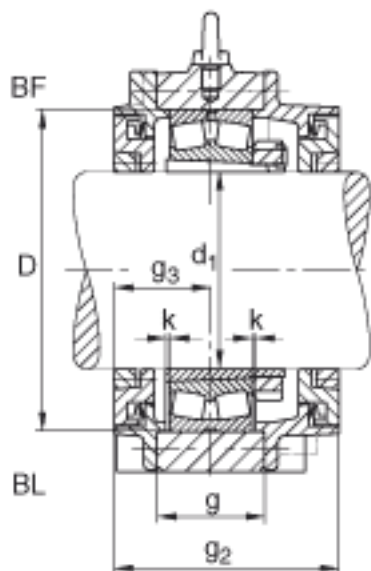

FAG BND3268-H-W-T-BF-S参数

尺寸	d_1	320	mm	-
	a	1200	mm	-
	h_1	790	mm	-
	g_2	489	mm	-
	b	380	mm	-
	c	125	mm	-
	D	620	mm	-
	g	260	mm	-
	g_3	217	mm	-
	h	390	mm	-
	m	990	mm	-
	n	200	mm	-
	s	M56		-
说明	s_2	M30		-
尺寸	t	680	mm	-
	u	64	mm	-
	v	85	mm	-
说明	s_2	8		数量
		23268K		型号, 轴承
其他		H3268-HG		质量, 紧定套
重量	m_1	755000	g	质量, 轴承座
说明		BND3268		型号, 轴承座

FAG BND3268-H-W-T-BF-S图片

参考资料:<http://www.sozhou.com/p/f70a1210.html>