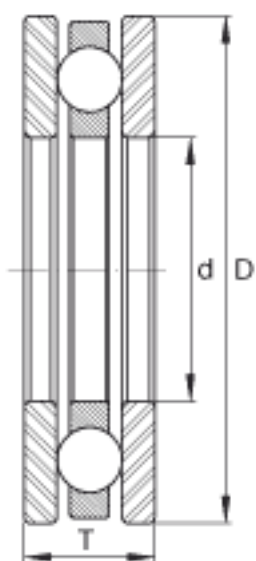

INA FT29参数

基本额定载荷	C_{0a}	13400	N	基本额定静载荷, 轴向
极限转速	n_G	2000	r/min	极限转速
尺寸	d	57.15	mm	-
	D	94.463	mm	-
	T	20.638	mm	-
重量	m	517	g	质量
基本额定载荷	C_a	15900	N	基本额定动载荷, 轴向

INA FT29图片

参考资料:<http://www.sozhou.com/p/f6dca567.html>