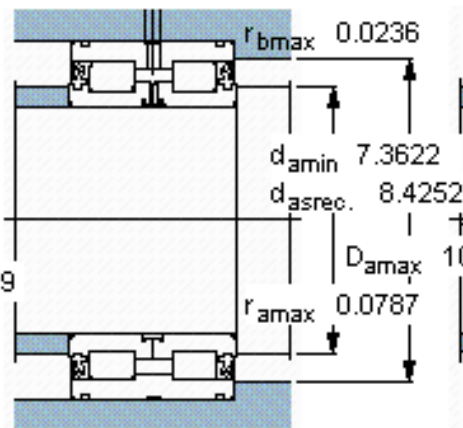

SKF NNF 5036 ADA-2LSV参数

主要尺寸	d	180	mm	-
	D	280	mm	-
	B	136	mm	-
基本额定载荷	C	1170000	N	动载荷
	C_0	2120000	N	静载荷
疲劳载荷极限	P_u	228000	N	-
额定转速	参考转速	-	r/min	-
	极限转速	450	r/min	-
重量	重量	30000	g	-
型号	型号	NNF 5036 ADA-2LSV	-	-

SKF NNF 5036 ADA-2LSV图片

参考资料:<http://www.sozhou.com/p/f6c2ec89.html>

计算系数
 k_r 0,4

适宜的止动环

Seeger SW 280
 DIN 471 280x5

C_{a1}
 C_{a2}