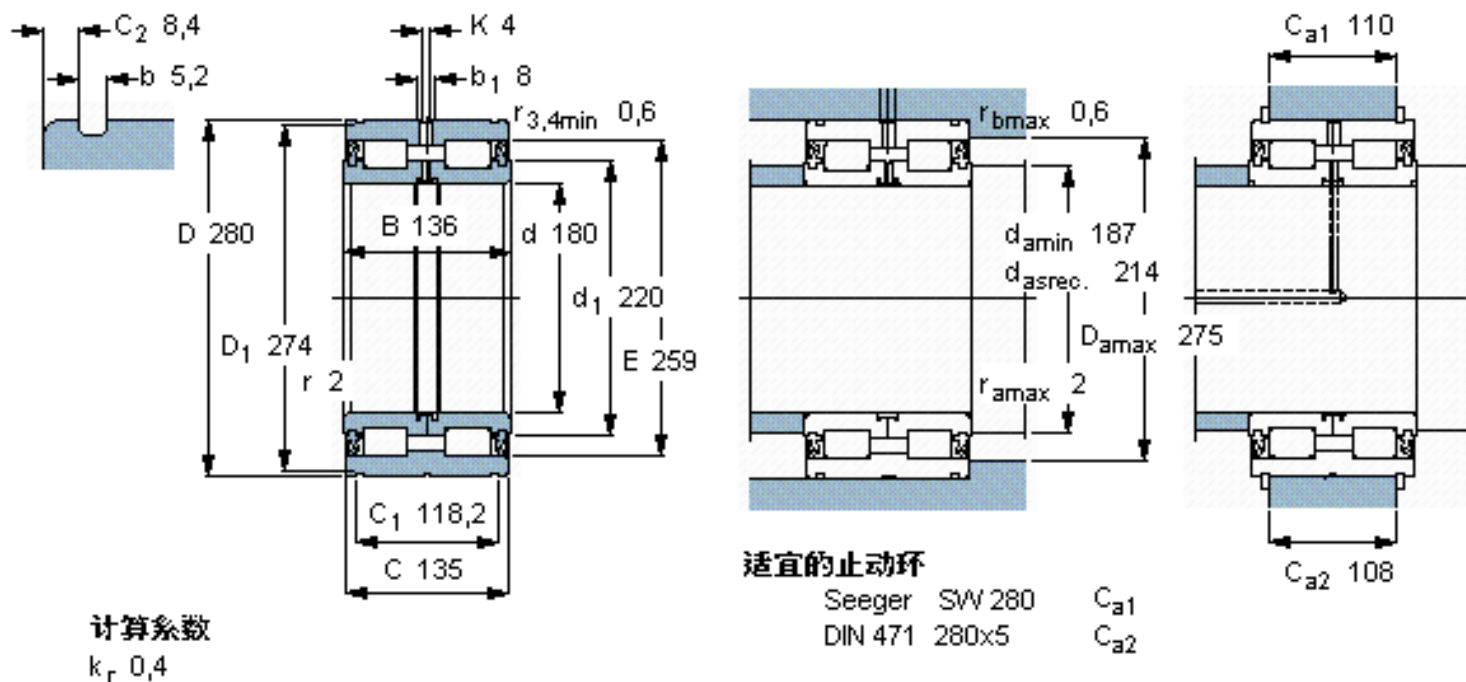

SKF NNF 5036 ADA-2LSV参数

主要尺寸	d	180	mm	-
	D	280	mm	-
	B	136	mm	-
基本额定载荷	C	1170000	N	动载荷
	C_0	2120000	N	静载荷
疲劳载荷极限	P_u	228000	N	-
额定转速	参考转速	-	r/min	-
	极限转速	450	r/min	-
重量	重量	30000	g	-
型号	型号	NNF 5036 ADA-2LSV	-	-

SKF NNF 5036 ADA-2LSV图片

参考资料:<http://www.sozhou.com/p/f6c2ec89.html>

计算系数
 k_r 0,4

适宜的止动环

Seeger SW 280
 DIN 471 280x5

C_{a1}
 C_{a2}