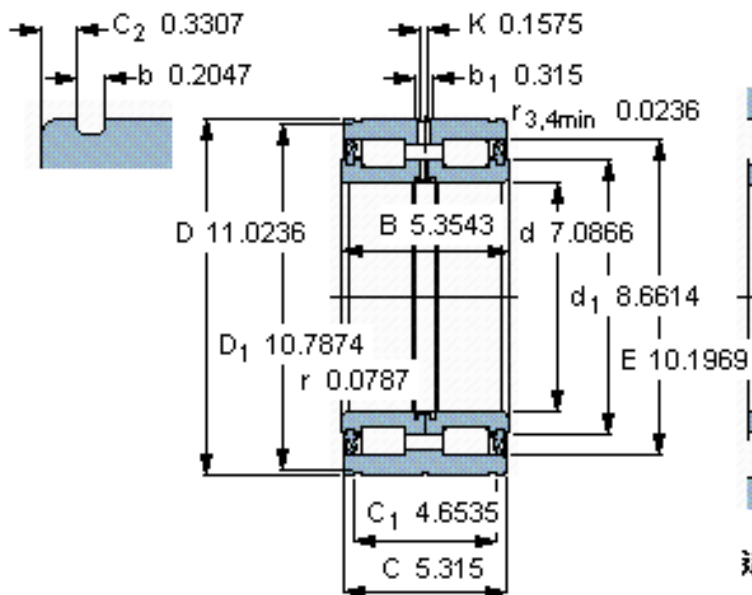

SKF NNF 5036 ADA-2LSV参数

主要尺寸	d	180	mm	-
	D	280	mm	-
	B	136	mm	-
基本额定载荷	C	1170000	N	动载荷
	C_0	2120000	N	静载荷
疲劳载荷极限	P_u	228000	N	-
额定转速	参考转速	-	r/min	-
	极限转速	450	r/min	-
重量	重量	30000	g	-
型号	型号	NNF 5036 ADA-2LSV	-	-

SKF NNF 5036 ADA-2LSV图片

参考资料:<http://www.sozhou.com/p/f6c2ec89.html>

计算系数
 k_r 0,4

适宜的止动环

Seeger SW 280
 DIN 471 280x5

C_{a1}
 C_{a2}