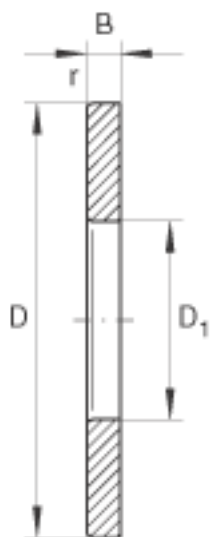

INA GS81108参数

尺寸	D_1	42	mm	-
	D	60	mm	-
	B	3.5	mm	-
	r_{min}	0.6	mm	-
重量	m	37	g	质量

INA GS81108图片

参考资料:<http://www.sozhou.com/p/f65b5417.html>