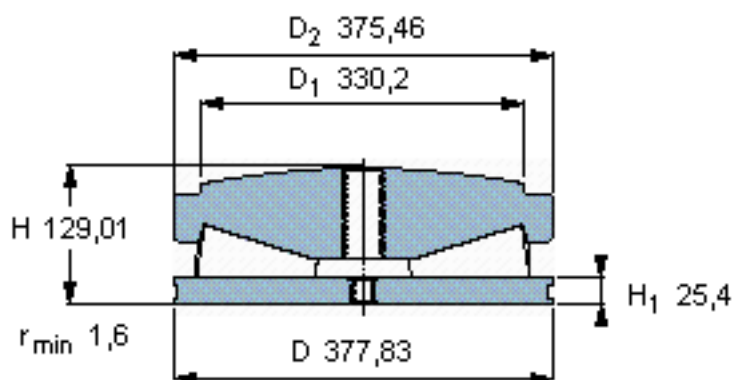

SKF 353107 A参数

主要尺寸	D	377.83	mm	-
	D ₂	375.46	mm	-
	H	129.01	mm	-
基本额定载荷	C ₀	15000000	N	静载荷
重量	重量	96000	g	-
型号	型号	353107 A	-	-

SKF 353107 A图片

球面垫圈的半径 R 914,4

球面垫圈的半径 R 36