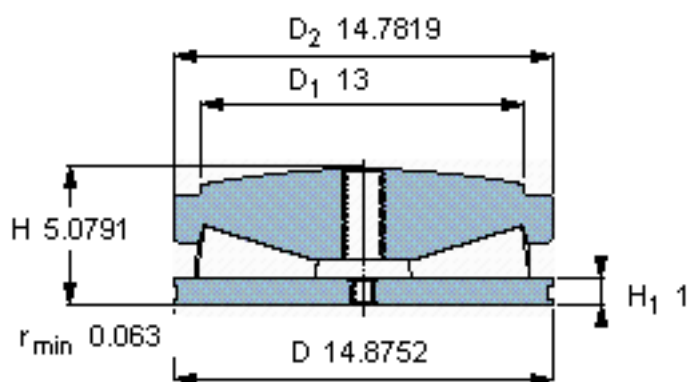

SKF 353107 A参数

主要尺寸	D	377.83	mm	-
	D ₂	375.46	mm	-
	H	129.01	mm	-
基本额定载荷	C ₀	15000000	N	静载荷
重量	重量	96000	g	-
型号	型号	353107 A	-	-

SKF 353107 A图片

球面垫圈的半径 R 914,4

球面垫圈的半径 R 36