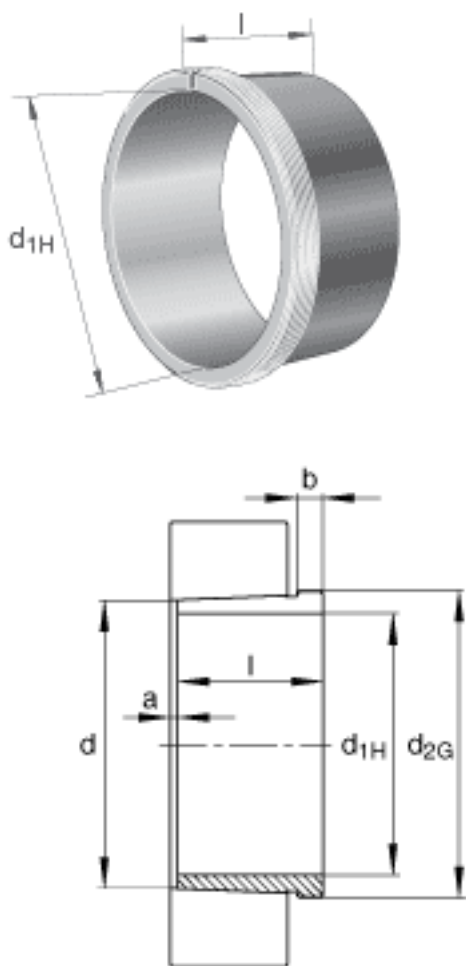

FAG AH2252G参数

尺寸	$d_{1H}$	240	mm	-
	$l$	155	mm	-
	$a$	6	mm	-
	$b$	23	mm	-
	$d$	260	mm	-
	$d_{2G}$	Tr280x4	mm	-
说明		240	mm	轴
重量	$m$	13300	g	质量

FAG AH2252G图片

参考资料:<http://www.sozhou.com/p/f61057b7.html>