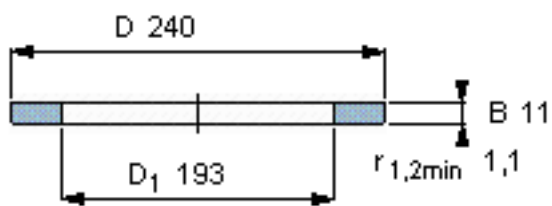

SKF GS 81138参数

尺寸	d	190	mm	-
	D	240	mm	-
	B	11	mm	-
	d ₁	-	mm	-
	D ₁	193	mm	-
	r ₁ 、r _{1.2}	1.1	mm	-
重量	重量	1450	g	-
型号	型号	GS 81138	-	-

SKF GS 81138图片

轴承座垫圈

轴承座垫圈

参考资料:<http://www.sozhou.com/p/f60f1d2f.html>