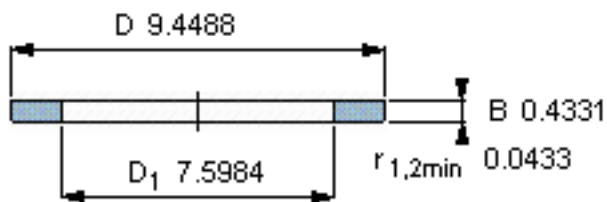

SKF GS 81138参数

尺寸	d	190	mm	-
	D	240	mm	-
	B	11	mm	-
	d ₁	-	mm	-
	D ₁	193	mm	-
	r ₁ 、r _{1.2}	1.1	mm	-
重量	重量	1450	g	-
型号	型号	GS 81138	-	-

SKF GS 81138图片

轴承座垫圈

轴承座垫圈

参考资料:<http://www.sozhou.com/p/f60f1d2f.html>