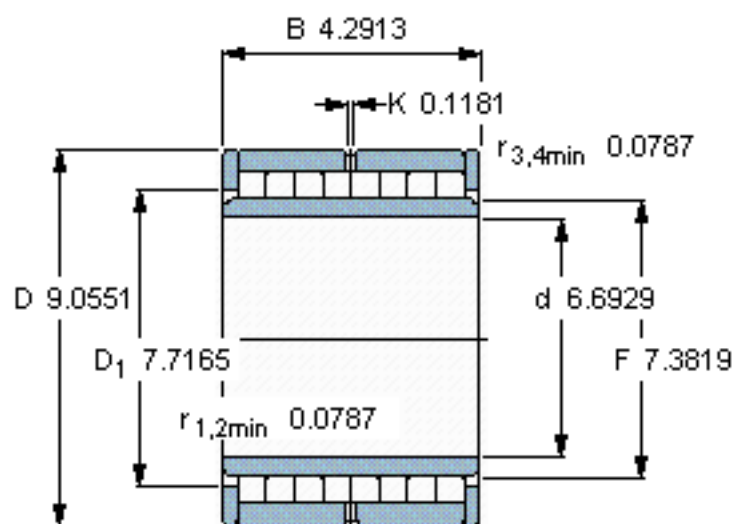

计算系数

k_r 0,57