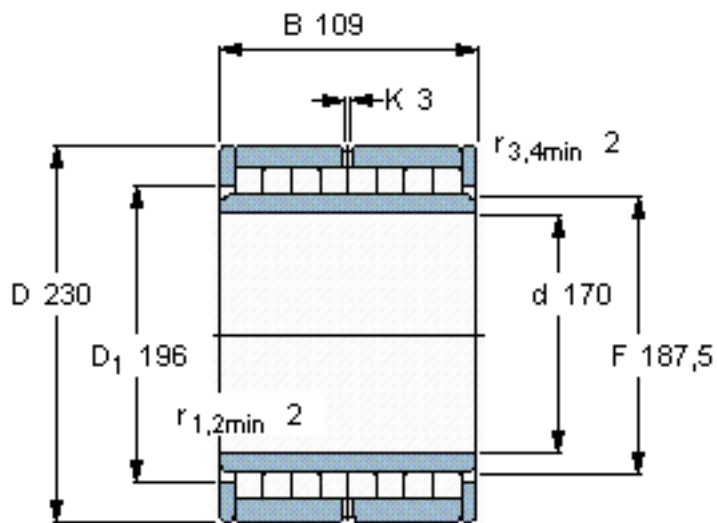

SKF NNU 6934 V参数

主要尺寸	d	170	mm	-
	D	230	mm	-
	B	109	mm	-
基本额定载荷	C	765000	N	动载荷
	C_0	2280000	N	静载荷
疲劳载荷极限	P_u	250000	N	-
额定转速	参考转速	400	r/min	-
	极限转速	480	r/min	-
重量	重量	14500	g	-
型号	型号	NNU 6934 V	-	-

SKF NNU 6934 V图片