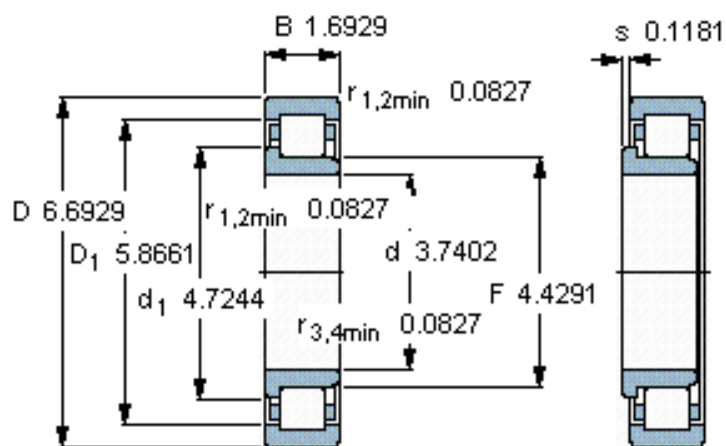

SKF NJ 2219 ECJ *参数

主要尺寸	d	95	mm	-
	D	170	mm	-
	B	43	mm	-
基本额定载荷	C	325000	N	动载荷
	C_0	375000	N	静载荷
疲劳载荷极限	P_u	45500	N	-
额定转速	参考转速	4300	r/min	-
	极限转速	4800	r/min	-
重量	重量	3950	g	-
型号	* SKF 探索者轴承	NJ 2219 ECJ *	-	-
角圈	型号	-	-	-

SKF NJ 2219 ECJ *图片

参考资料:<http://www.sozhou.com/p/f5f275b8.html>

计算系数

k_r 0,2

e 0,3 γ 0,4