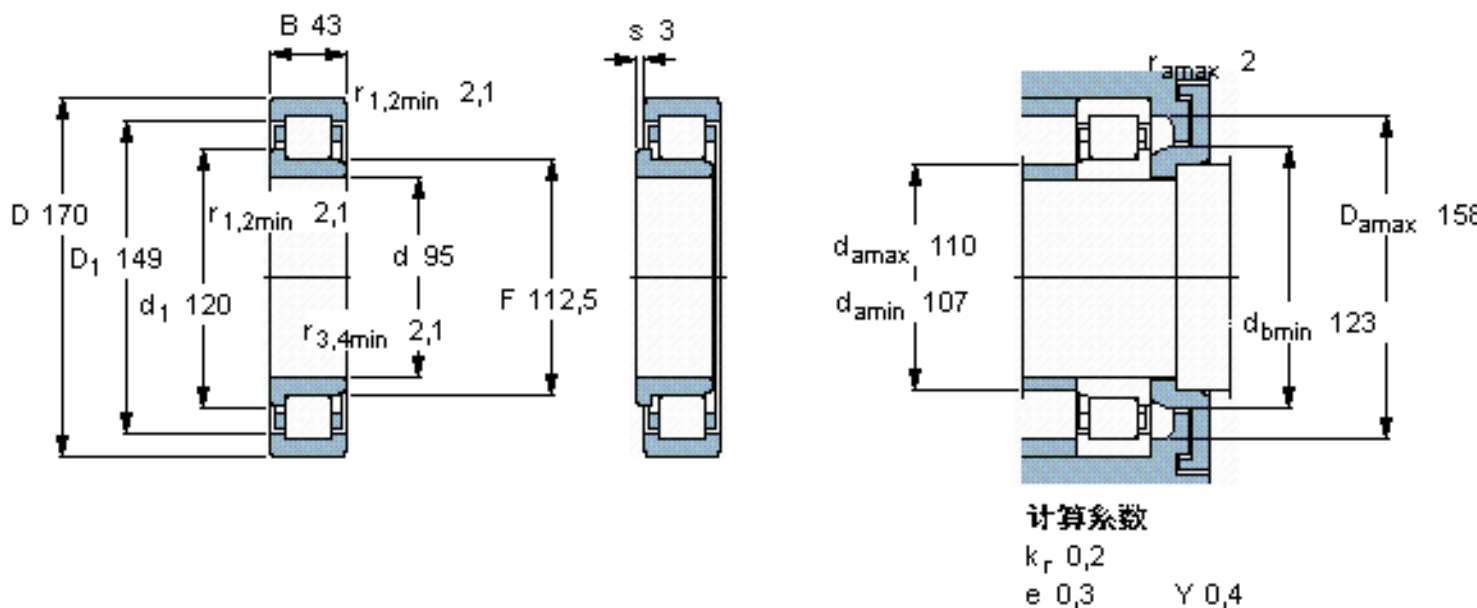

SKF NJ 2219 ECJ *参数

主要尺寸	d	95	mm	-
	D	170	mm	-
	B	43	mm	-
基本额定载荷	C	325000	N	动载荷
	C_0	375000	N	静载荷
疲劳载荷极限	P_u	45500	N	-
额定转速	参考转速	4300	r/min	-
	极限转速	4800	r/min	-
重量	重量	3950	g	-
型号	* SKF 探索者轴承	NJ 2219 ECJ *	-	-
角圈	型号	-	-	-

SKF NJ 2219 ECJ *图片

参考资料:<http://www.sozhou.com/p/f5f275b8.html>

计算系数

k_r 0,2

e 0,3 γ 0,4