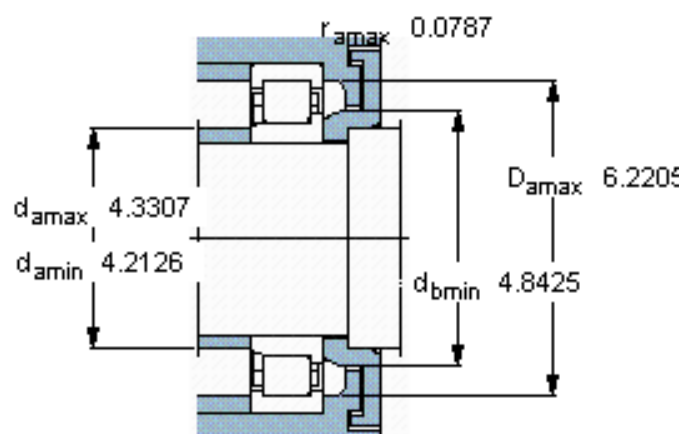

SKF NJ 2219 ECJ *参数

主要尺寸	d	95	mm	-
	D	170	mm	-
	B	43	mm	-
基本额定载荷	C	325000	N	动载荷
	C_0	375000	N	静载荷
疲劳载荷极限	P_u	45500	N	-
额定转速	参考转速	4300	r/min	-
	极限转速	4800	r/min	-
重量	重量	3950	g	-
型号	* SKF 探索者轴承	NJ 2219 ECJ *	-	-
角圈	型号	-	-	-

SKF NJ 2219 ECJ *图片

参考资料:<http://www.sozhou.com/p/f5f275b8.html>

计算系数

k_r 0,2

e 0,3 γ 0,4