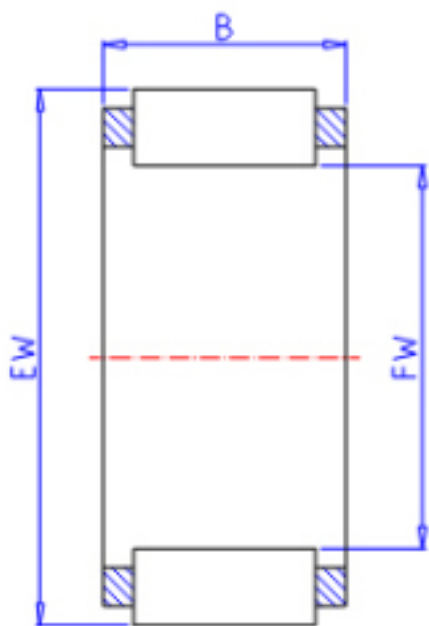

KOYO RS20/20参数

主要尺寸	FW	20.00	mm	内径
	EW	26.00	mm	外径
	B	20.0	mm	宽度
型号	ORDER	RS20/20		型号
基本额定载荷	C	17400	N	动载荷
	C0	22300	N	静载荷
极限转速	NO	22000	1/min	油润滑

KOYO RS20/20图片

参考资料:<http://www.sozhou.com/p/f57a0c03.html>