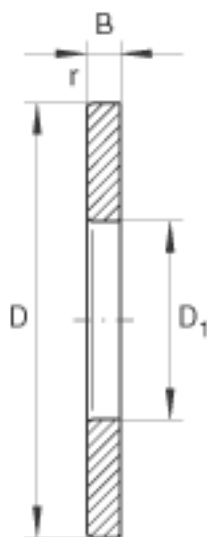

INA GS81102参数

尺寸	D_1	16	mm	-
	D	28	mm	-
	B	2.75	mm	-
	r_{min}	0.3	mm	-
重量	m	8	g	质量

INA GS81102图片

参考资料:<http://www.sozhou.com/p/f54dfffb1.html>