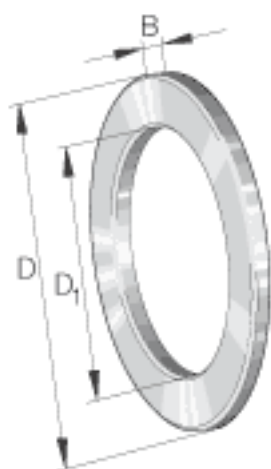

INA GS81102参数

尺寸	D_1	16	mm	-
	D	28	mm	-
	B	2.75	mm	-
	r_{min}	0.3	mm	-
重量	m	8	g	质量

INA GS81102图片

参考资料:<http://www.sozhou.com/p/f54dfffb1.html>