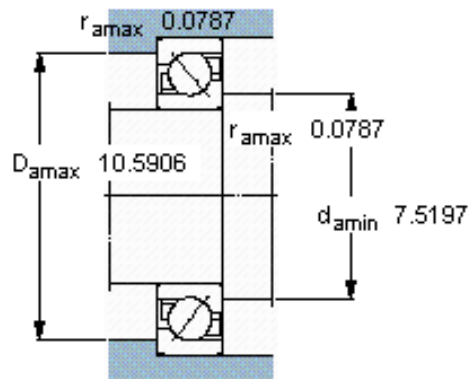

计算系数

k_r 0,083

k_a 0,9

e 1,14

X 0,35

Y 0,57

Y_0 0,26