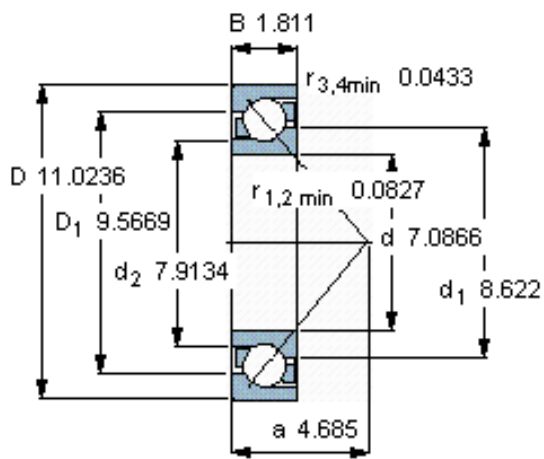

SKF 7036 BGM参数

主要尺寸	d	180	mm	-
	D	280	mm	-
	B	46	mm	-
基本额定载荷	C	195000	N	动载荷
	C_0	240000	N	静载荷
疲劳载荷极限	P_u	6700	N	-
额定转速	参考转速	2400	r/min	-
	极限转速	2600	r/min	-
重量	重量	10000	g	-
型号	* SKF 探索者轴承	7036 BGM	-	-

SKF 7036 BGM图片

参考资料:<http://www.sozhou.com/p/f5309d48.html>

计算系数

k_r 0,083

k_a 0,9

e 1,14

X 0,35

Y 0,57

Y_0 0,26