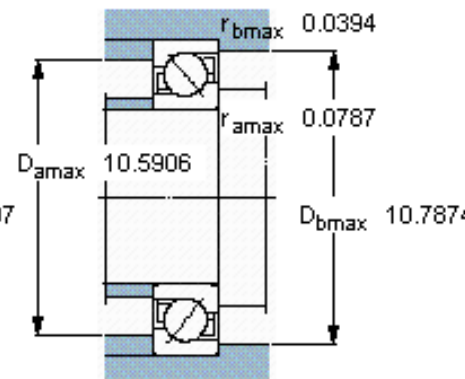

SKF 7036 BGM参数

主要尺寸	d	180	mm	-
	D	280	mm	-
	B	46	mm	-
基本额定载荷	C	195000	N	动载荷
	C_0	240000	N	静载荷
疲劳载荷极限	P_u	6700	N	-
额定转速	参考转速	2400	r/min	-
	极限转速	2600	r/min	-
重量	重量	10000	g	-
型号	* SKF 探索者轴承	7036 BGM	-	-

SKF 7036 BGM图片

参考资料:<http://www.sozhou.com/p/f5309d48.html>

计算系数

k_r 0,083

k_a 0,9

e 1,14

X 0,35

Y 0,57

Y_0 0,26