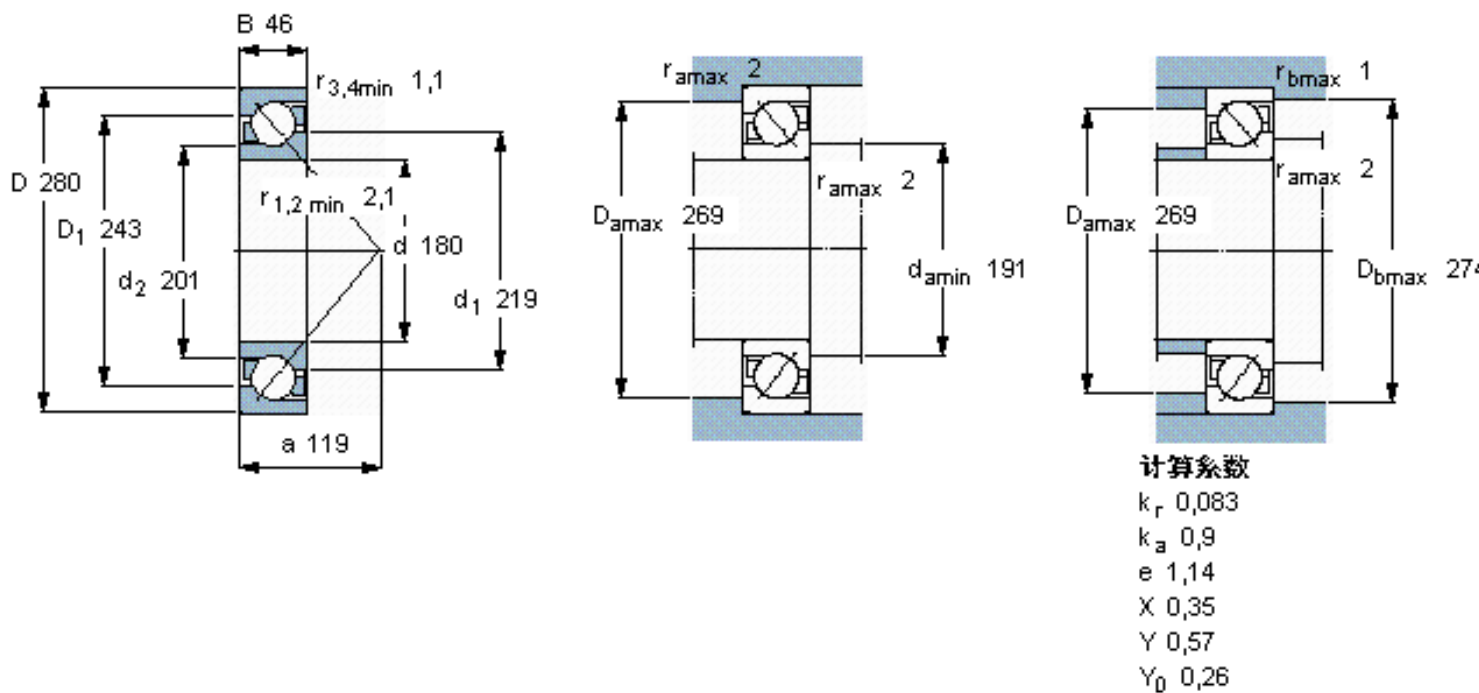

SKF 7036 BGM参数

主要尺寸	d	180	mm	-
	D	280	mm	-
	B	46	mm	-
基本额定载荷	C	195000	N	动载荷
	C_0	240000	N	静载荷
疲劳载荷极限	P_u	6700	N	-
额定转速	参考转速	2400	r/min	-
	极限转速	2600	r/min	-
重量	重量	10000	g	-
型号	* SKF 探索者轴承	7036 BGM	-	-

SKF 7036 BGM图片

参考资料:<http://www.sozhou.com/p/f5309d48.html>

计算系数

k_r 0,083

k_a 0,9

e 1,14

X 0,35

Y 0,57

Y_0 0,26