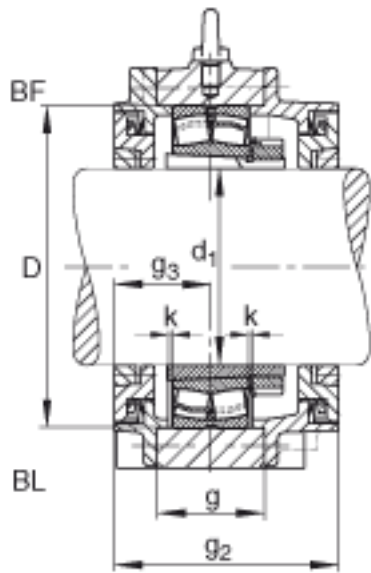

FAG BND3232-H-W-T-BF-S参数

尺寸	v	45	mm	-
说明	s ₂	6		数量
		23232K		型号, 轴承
其他		H2332		质量, 紧定套
重量	m ₁	90000	g	质量, 轴承座
说明		BND3232		型号, 轴承座
尺寸	d ₁	140	mm	-
	a	600	mm	-
	h ₁	385	mm	-
	g ₂	250	mm	-
	b	180	mm	-
	c	58	mm	-
	D	290	mm	-
	g	130	mm	-
	g ₃	115	mm	-
	h	190	mm	-
	m	490	mm	-
	n	105	mm	-
	s	M30		-
说明	s ₂	M16		-
尺寸	t	330	mm	-
	u	36	mm	-

FAG BND3232-H-W-T-BF-S图片

参考资料:<http://www.sozhou.com/p/f523e217.html>