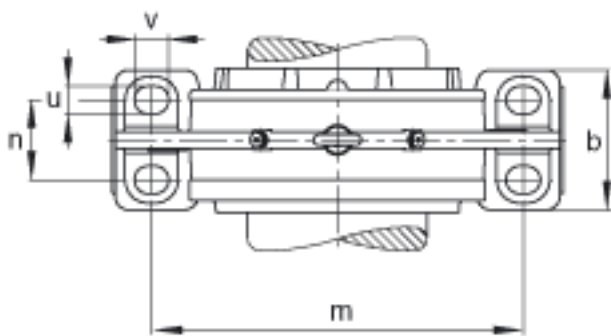

参考资料:<http://www.sozhou.com/p/f523e217.html>