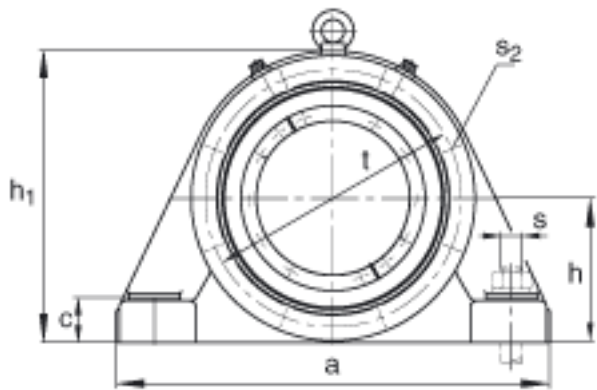

参考资料:<http://www.sozhou.com/p/f523e217.html>