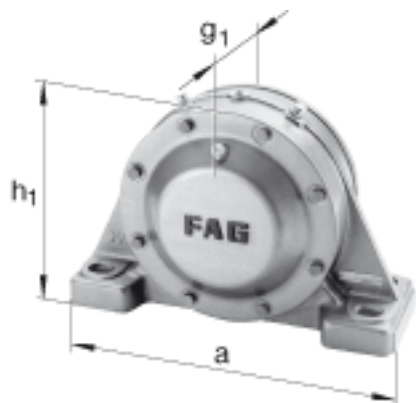

FAG BND3232-H-W-T-BF-S参数

尺寸	v	45	mm	-
说明	s₂	6		数量
		23232K		型号, 轴承
其他		H2332		质量, 紧定套
重量	m₁	90000	g	质量, 轴承座
说明		BND3232		型号, 轴承座
尺寸	d₁	140	mm	-
	a	600	mm	-
	h₁	385	mm	-
	g₂	250	mm	-
	b	180	mm	-
	c	58	mm	-
	D	290	mm	-
	g	130	mm	-
	g₃	115	mm	-
	h	190	mm	-
	m	490	mm	-
	n	105	mm	-
	s	M30		-
说明	s₂	M16		-
尺寸	t	330	mm	-
	u	36	mm	-

FAG BND3232-H-W-T-BF-S图片