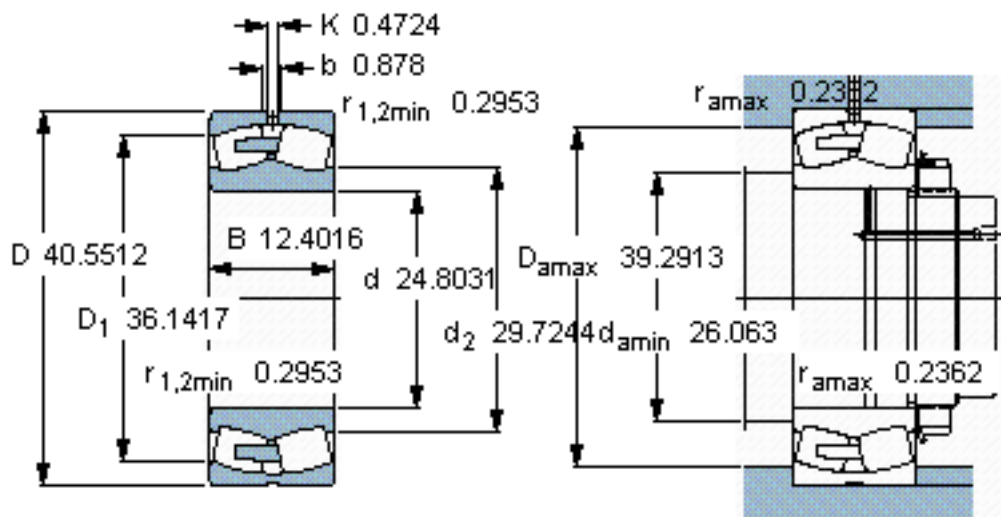

SKF 231/630 CA/W33 \*参数

主要尺寸	d	630	mm	-
	D	1030	mm	-
	B	315	mm	-
基本额定载荷	C	12000000	N	动载荷
	$C_0$	20800000	N	静载荷
疲劳载荷极限	$P_u$	1220000	N	-
额定转速	参考转速	260	r/min	-
	极限转速	530	r/min	-
重量	重量	1050000	g	-
型号	* SKF 探索者轴承	231/630 CA/W33 *	-	-

SKF 231/630 CA/W33 \*图片

参考资料:<http://www.sozhou.com/p/f50fda0f.html>