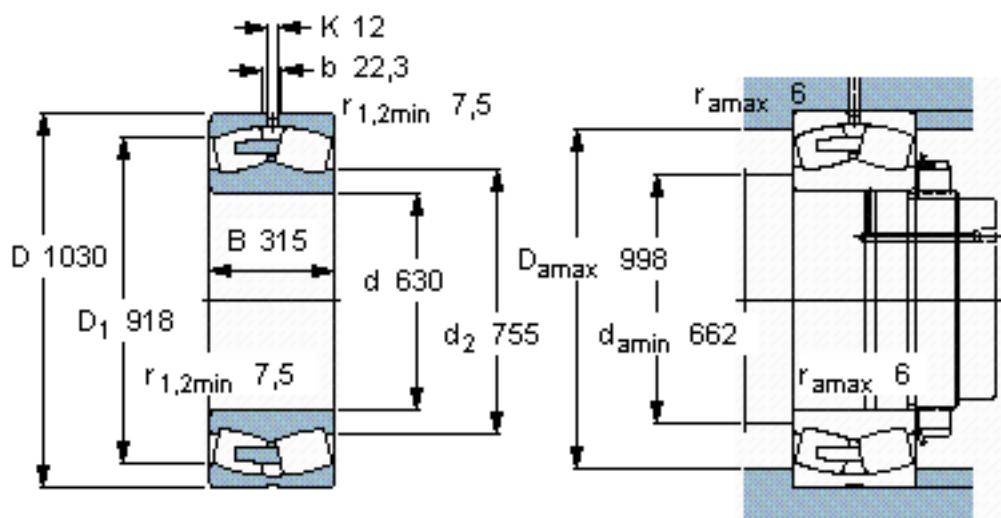

SKF 231/630 CA/W33 \*参数

主要尺寸	d	630	mm	-
	D	1030	mm	-
	B	315	mm	-
基本额定载荷	C	12000000	N	动载荷
	$C_0$	20800000	N	静载荷
疲劳载荷极限	$P_u$	1220000	N	-
额定转速	参考转速	260	r/min	-
	极限转速	530	r/min	-
重量	重量	1050000	g	-
型号	* SKF 探索者轴承	231/630 CA/W33 *	-	-

SKF 231/630 CA/W33 \*图片

参考资料:<http://www.sozhou.com/p/f50fda0f.html>