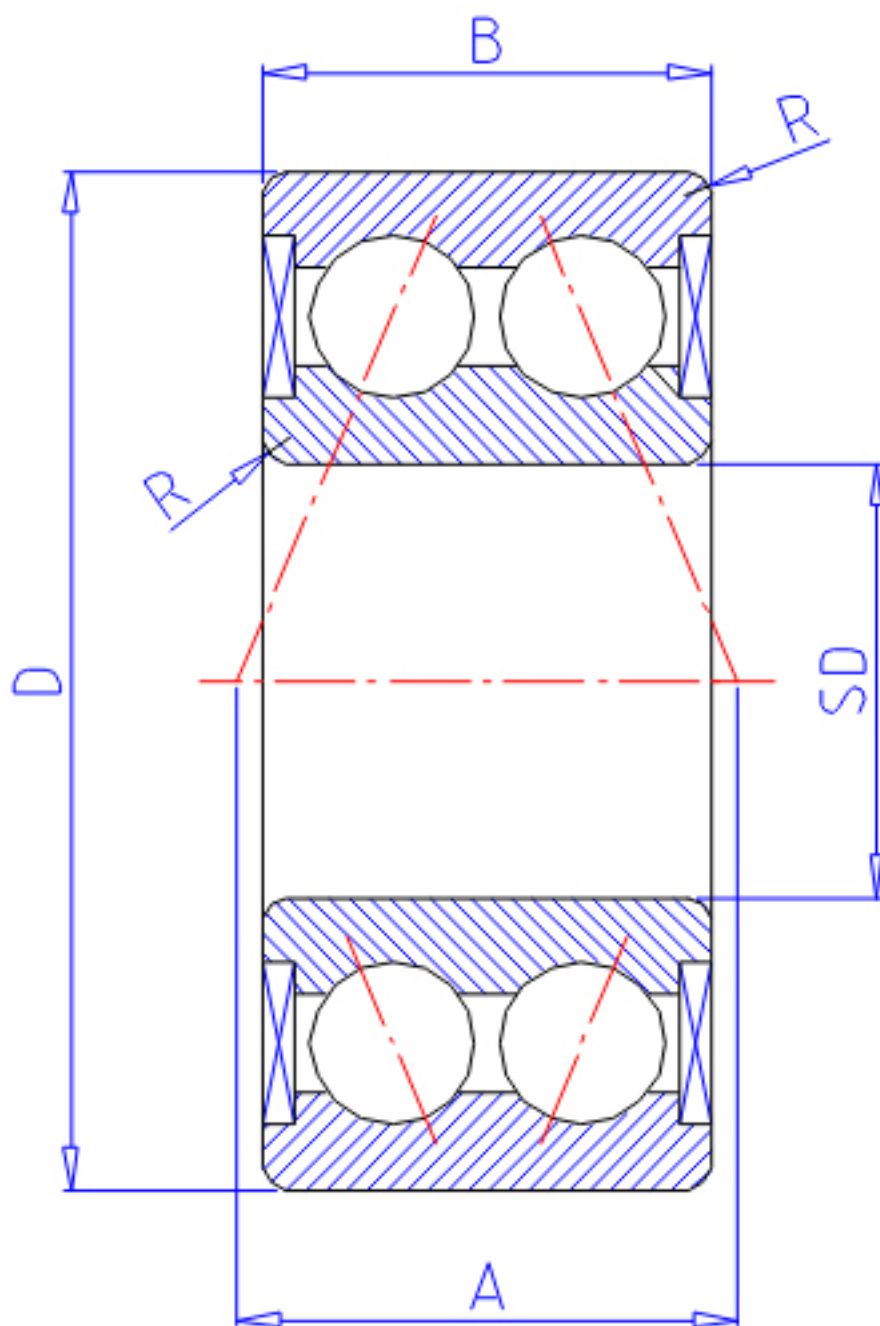

NTN 5207SLLM参数

主要尺寸	SD	35	mm	-
	D	72	mm	外径
	B	27.0	mm	宽度
	R	1.1	mm	(最小)
型号	ORDER	5207SLLM		型号
基本额定载荷	CR	34000	N	动载荷
	COR	25300	N	静载荷
	CRF	3500.00	kgf	动载荷
	CORF	2580	kgf	静载荷
极限转速	LSG	6300	r/min	脂润滑
作用点	A	36.3	mm	-
重量	MASS	436	g	重量
安装尺寸	DAMIN	42	mm	(最小)
	DAMAX	45	mm	(最大)
	DA	65	mm	(最大)
	RAS	1	mm	(最大)

NTN 5207SLLM图片

参考资料:<http://www.sozhou.com/p/f4f81bf6.html>