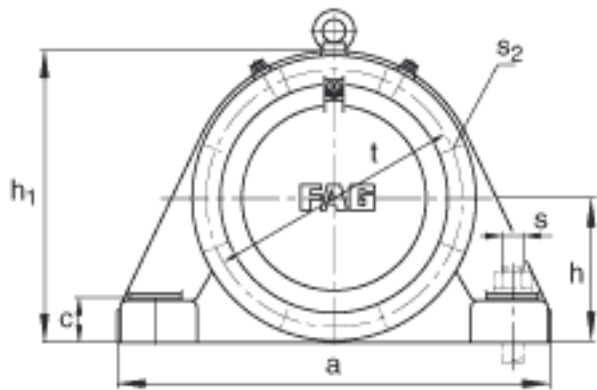

参考资料:<http://www.sozhou.com/p/f455f157.html>