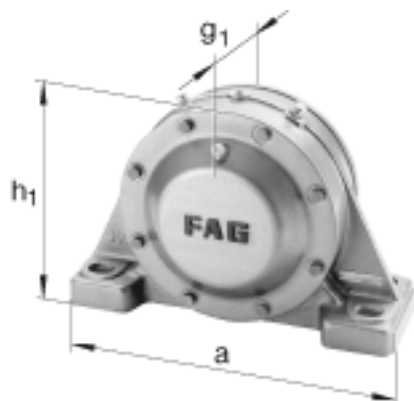

FAG BND3240-H-W-T-AF-S参数

尺寸	d_1	180	mm	-
	a	780	mm	-
	h_1	475	mm	-
	g_1	260	mm	-
	b	240	mm	-
	c	75	mm	-
	D	360	mm	-
	g	158	mm	-
	g_4	114	mm	-
	h	235	mm	-
	m	640	mm	-
	n	140	mm	-
	s	M36		-
说明	s_2	M16		-
尺寸	t	420	mm	-
	u	42	mm	-
	v	52	mm	-
说明	s_2	8		数量
		23240K		型号, 轴承
其他		H2340		质量, 紧定套
重量	m_1	205000	g	质量, 轴承座
说明		BND3240		型号, 轴承座

FAG BND3240-H-W-T-AF-S图片