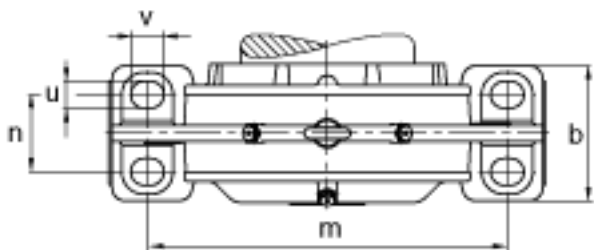

参考资料:<http://www.sozhou.com/p/f455f157.html>