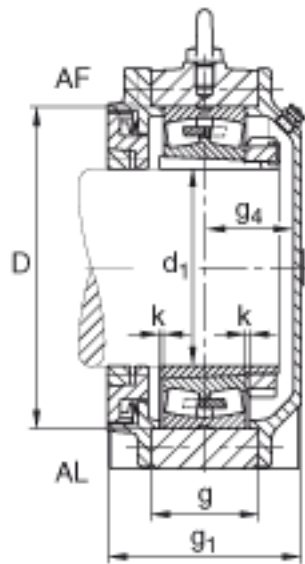

FAG BND3240-H-W-T-AF-S参数

尺寸	d_1	180	mm	-
	a	780	mm	-
	h_1	475	mm	-
	g_1	260	mm	-
	b	240	mm	-
	c	75	mm	-
	D	360	mm	-
	g	158	mm	-
	g_4	114	mm	-
	h	235	mm	-
	m	640	mm	-
	n	140	mm	-
	s	M36		-
说明	s_2	M16		-
尺寸	t	420	mm	-
	u	42	mm	-
	v	52	mm	-
说明	s_2	8		数量
		23240K		型号, 轴承
其他		H2340		质量, 紧定套
重量	m_1	205000	g	质量, 轴承座
说明		BND3240		型号, 轴承座

FAG BND3240-H-W-T-AF-S图片

参考资料:<http://www.sozhou.com/p/f455f157.html>