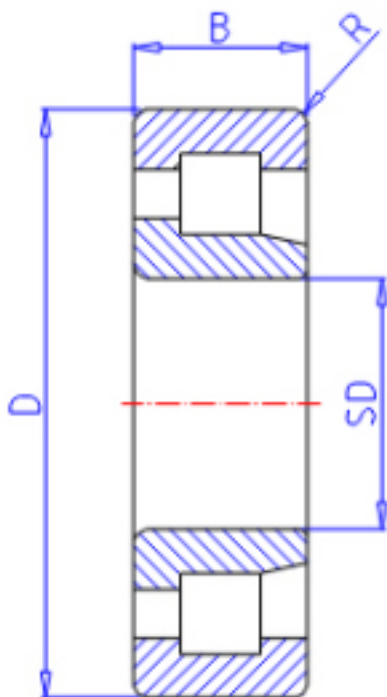

KOYO NJ424参数

主要尺寸	SD	120	mm	内径
	D	310	mm	外径
	B	72	mm	宽度
	R	5.0	mm	(最小)
型号	ORDER	NJ424		型号
基本额定载荷	C	690000	N	动载荷
	C0	770000	N	静载荷
极限转速	NG	1900	1/min	脂润滑
	NO	2600	1/min	油润滑

KOYO NJ424图片

参考资料:<http://www.sozhou.com/p/f414da84.html>