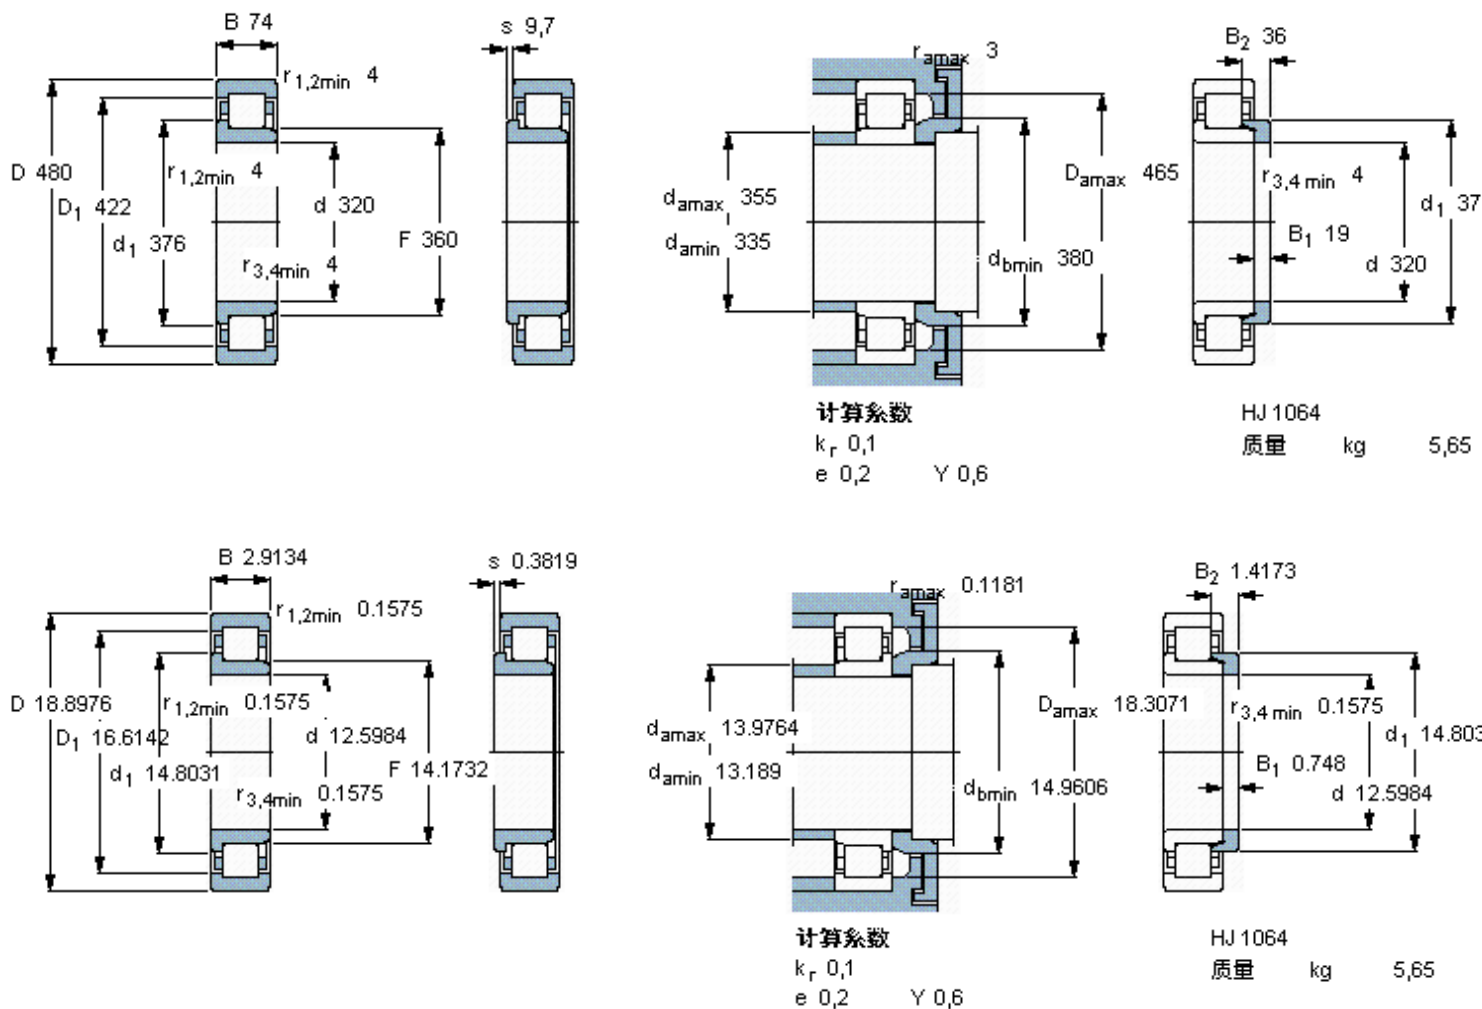

SKF NJ 1064 MA参数

主要尺寸	d	320	mm	-
	D	480	mm	-
	B	74	mm	-
基本额定载荷	C	880000	N	动载荷
	C_0	1430000	N	静载荷
疲劳载荷极限	P_u	132000	N	-
额定转速	参考转速	1400	r/min	-
	极限转速	1400	r/min	-
重量	重量	49000	g	-
型号	* SKF 探索者轴承	NJ 1064 MA	-	-
角圈	型号	HJ 1064	-	-

SKF NJ 1064 MA图片

参考资料:<http://www.sozhou.com/p/f4045d76.html>