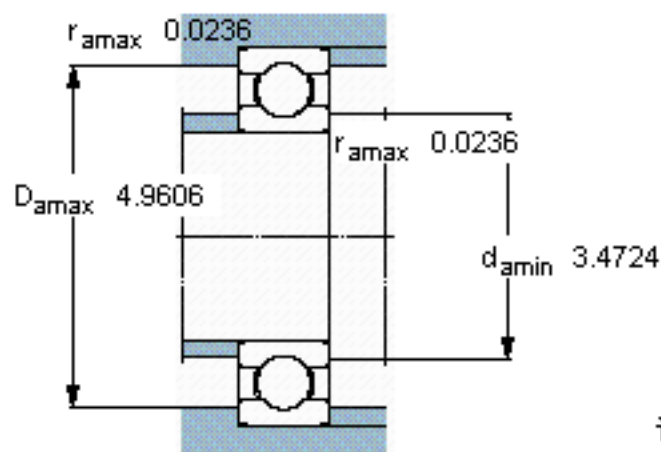

计算系数

k_r 0,02

f_0 16