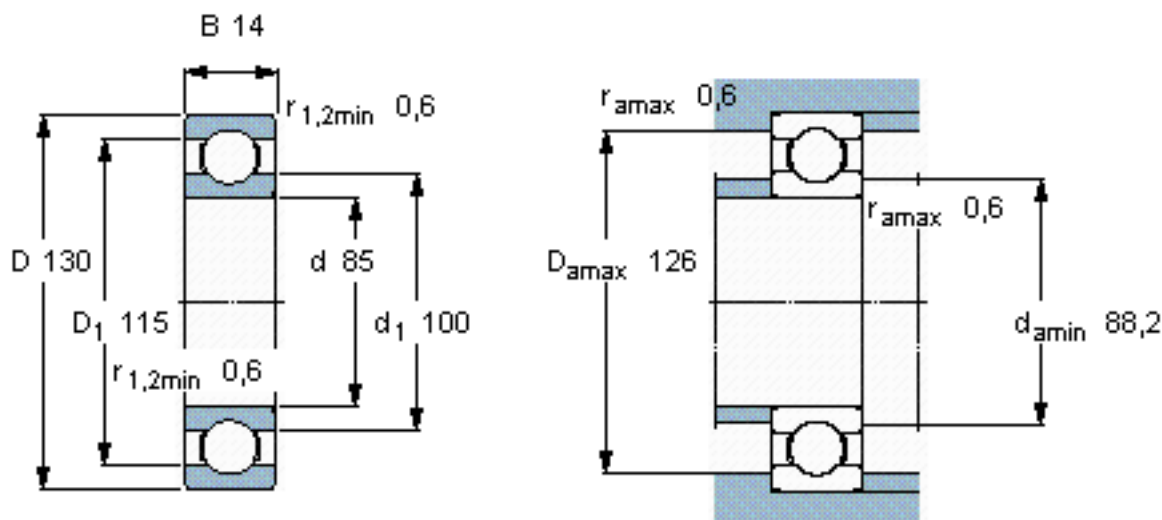

SKF 16017/W64 *参数

主要尺寸	d	85	mm	-
	D	130	mm	-
	B	14	mm	-
基本额定载荷	C	35800	N	动载荷
	C_0	33500	N	静载荷
疲劳载荷极限	P_u	1370	N	-
极限转速	极限转速	2800	r/min	-
重量	重量	630	g	-
型号	* SKF 探索者轴承	16017/W64 *	-	-

SKF 16017/W64 *图片

计算系数