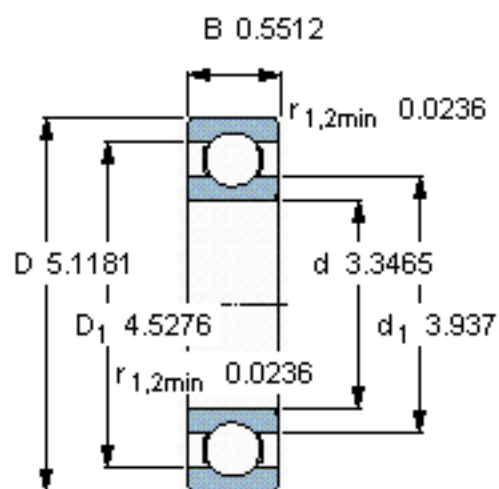

计算系数

k_r 0,02

f_0 16