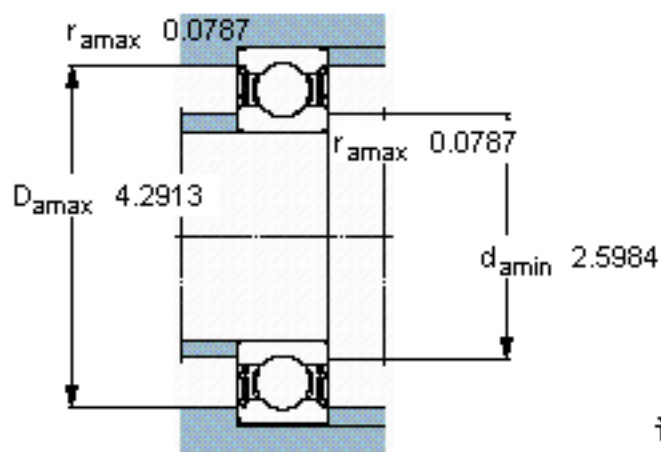

计算系数

k_r 0,03

f_0 13