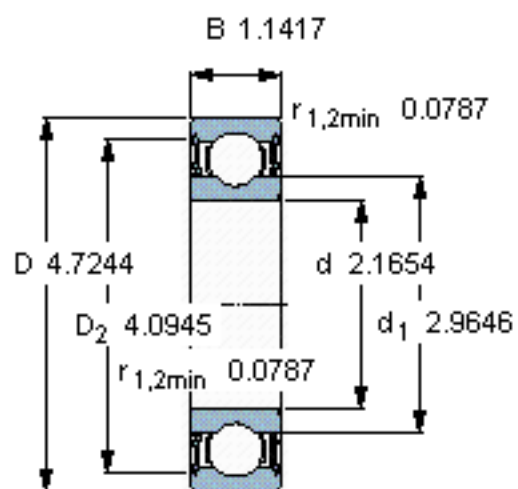

计算系数

k_r 0,03

f_0 13