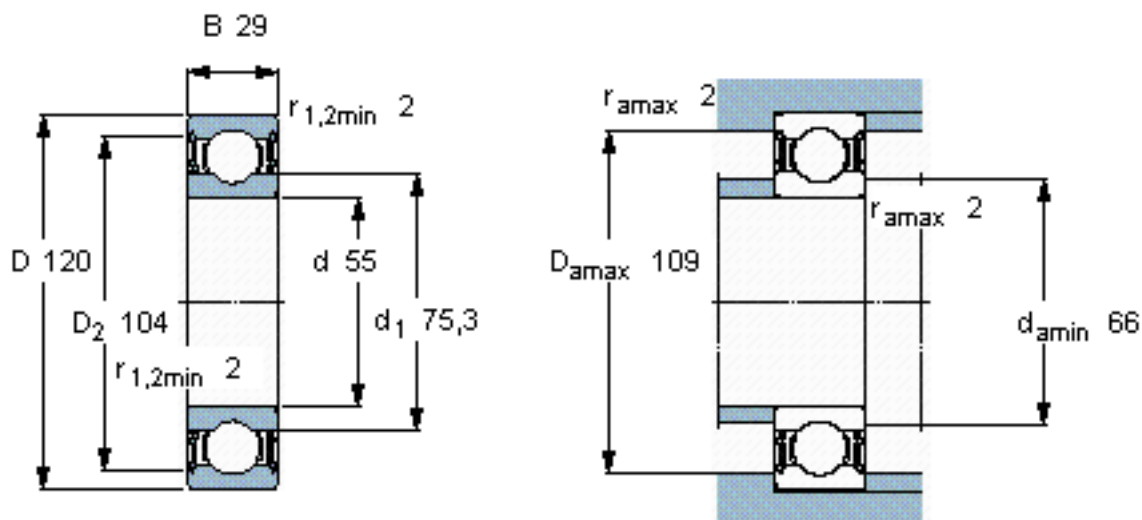

SKF 6311-2RS1/W64 *参数

主要尺寸	d	55	mm	-
	D	120	mm	-
	B	29	mm	-
基本额定载荷	C	74100	N	动载荷
	C_0	45000	N	静载荷
疲劳载荷极限	P_u	1900	N	-
极限转速	极限转速	2700	r/min	-
重量	重量	1350	g	-
型号	* SKF 探索者轴承	6311-2RS1/W64 *	-	-

SKF 6311-2RS1/W64 *图片