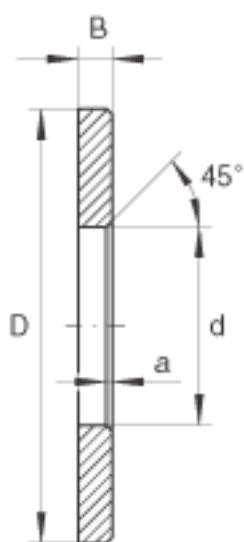

INA LS120155参数

尺寸	d	120	mm	-
	D	155	mm	-
	B	7	mm	-
	$a_{min}$	1	mm	-
重量	m	415	g	质量

INA LS120155图片

参考资料:<http://www.sozhou.com/p/f3cc2251.html>