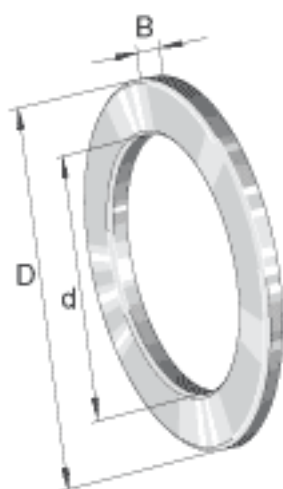

INA LS120155参数

尺寸	d	120	mm	-
	D	155	mm	-
	B	7	mm	-
	$a_{min}$	1	mm	-
重量	m	415	g	质量

INA LS120155图片

参考资料:<http://www.sozhou.com/p/f3cc2251.html>