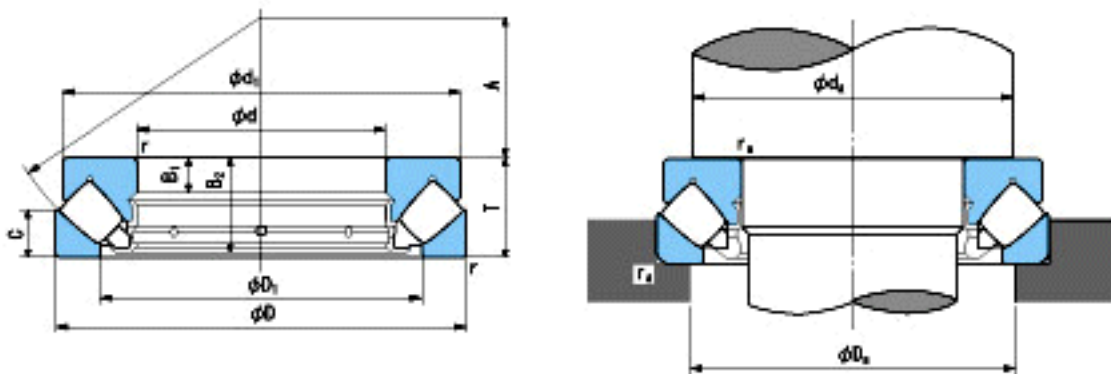

NACHI 29230E参数

外形尺寸	d	150	mm	内径
	D	215	mm	外径
	T	39	mm	宽度
	r	1.5~3.5	mm	倒角
参考尺寸	d1	208	mm	-
	D1	178	mm	-
	B1	14	mm	-
	B2	37	mm	-
	C	19	mm	-
	A	82	mm	-
安装尺寸	da(min)	179	mm	(最小)
	Da(max)	196	mm	(最大)
	ra(max)	1.5	mm	(最大)
重量	Mass	4600	g	重量
基本额定载荷	Ca	335000	N	动载荷
	Coa	1390000	N	静载荷
极限速度	Grease	-	r/min	脂润滑
	Oil	2100	r/min	油润滑

NACHI 29230E图片