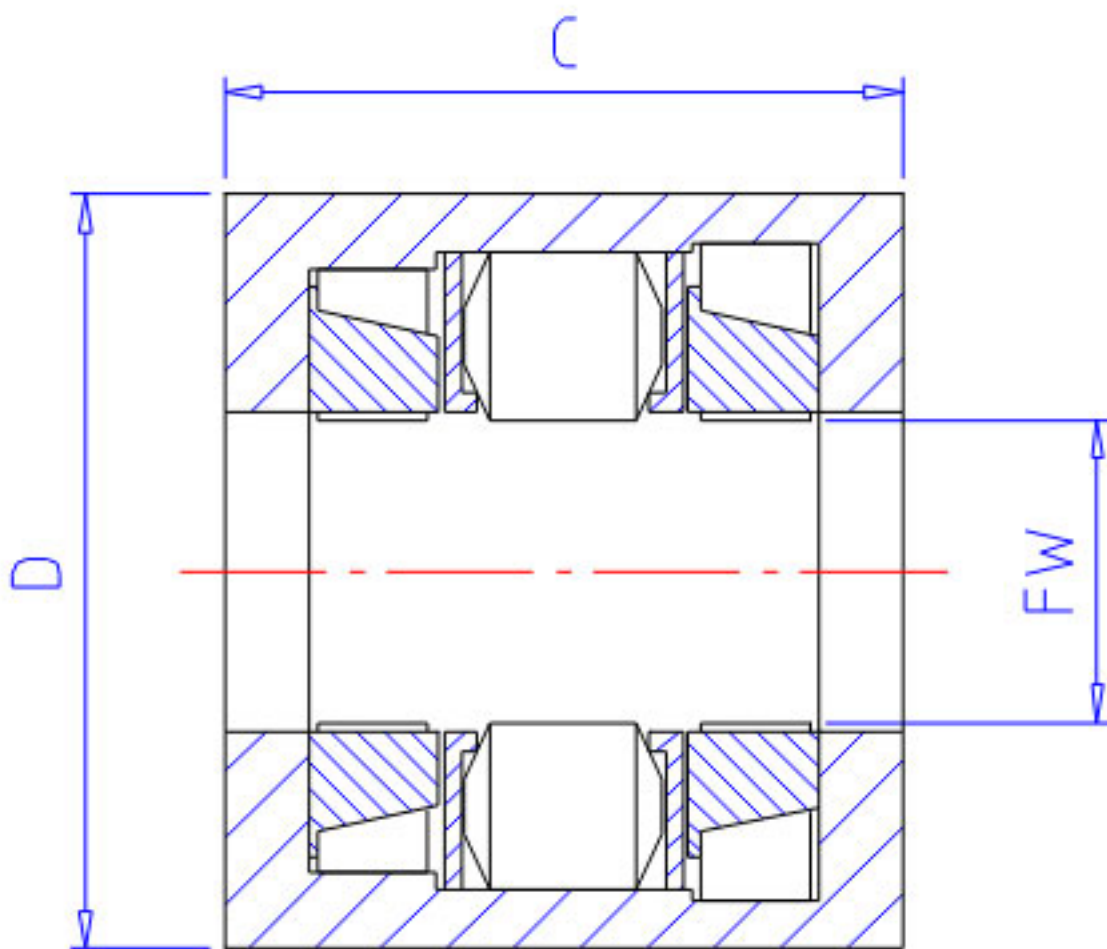

NSK FCB-30参数

型号	型号	FCB-30		-
外形尺寸	FW	30	mm	内径
	D	37	mm	外径
	C	30	mm	宽度
拧紧力矩	TC	95.12	Nm	拧紧力矩
	TC1	9.700	kgfm	拧紧力矩
基本额定载荷	CR	7000	N	动载荷
极限载荷	PMAX	5250	Kgf	极限载荷
重量	MASS	54	g	重量
外形尺寸	MODH	51	mm	最小外径

NSK FCB-30图片