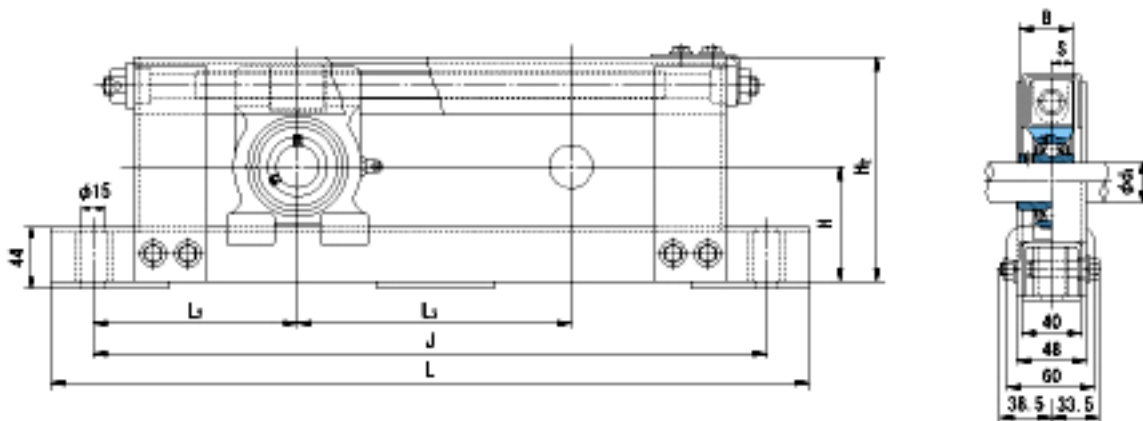

### NACHI UCTL209+WL400参数

外形尺寸	H	100	mm	-
	H2	192	mm	-
	L	780	mm	-
	J	720	mm	-
	L2	160	mm	-
	L3	400	mm	-
安装尺寸	d1	45	mm	-
	B	49.2	mm	-
	S	19	mm	-
重量	Mass	10300	g	重量
基本额定载荷	Cr	33000	N	动载荷
	Cor	20500	N	静载荷
极限速度	Grease	-	r/min	脂润滑
	Oil	-	r/min	油润滑

### NACHI UCTL209+WL400图片

参考资料:<http://www.sozhou.com/p/f38de2c0.html>