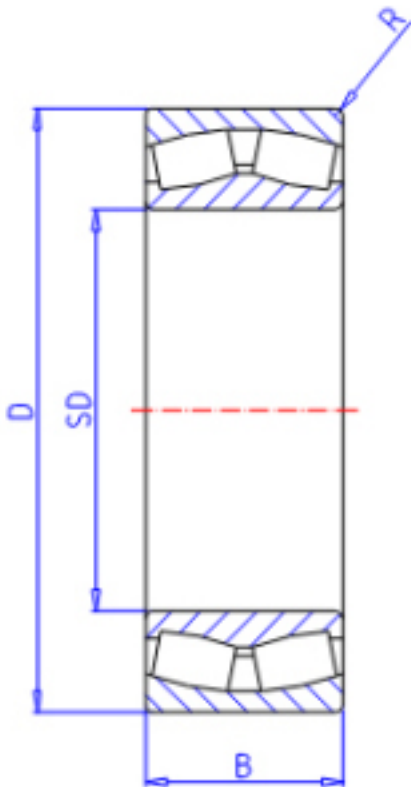

KOYO 23068R参数

主要尺寸	SD	340	mm	内径
	D	520	mm	外径
	B	133.0	mm	宽度
	R	5.0	mm	(最小)
型号	ORDER	23068R		型号
基本额定载荷	C	2660000	N	动载荷
	C0	4330000	N	静载荷
极限转速	NG	530	1/min	脂润滑
	NO	710	1/min	油润滑

KOYO 23068R图片

参考资料:<http://www.sozhou.com/p/f38a5423.html>