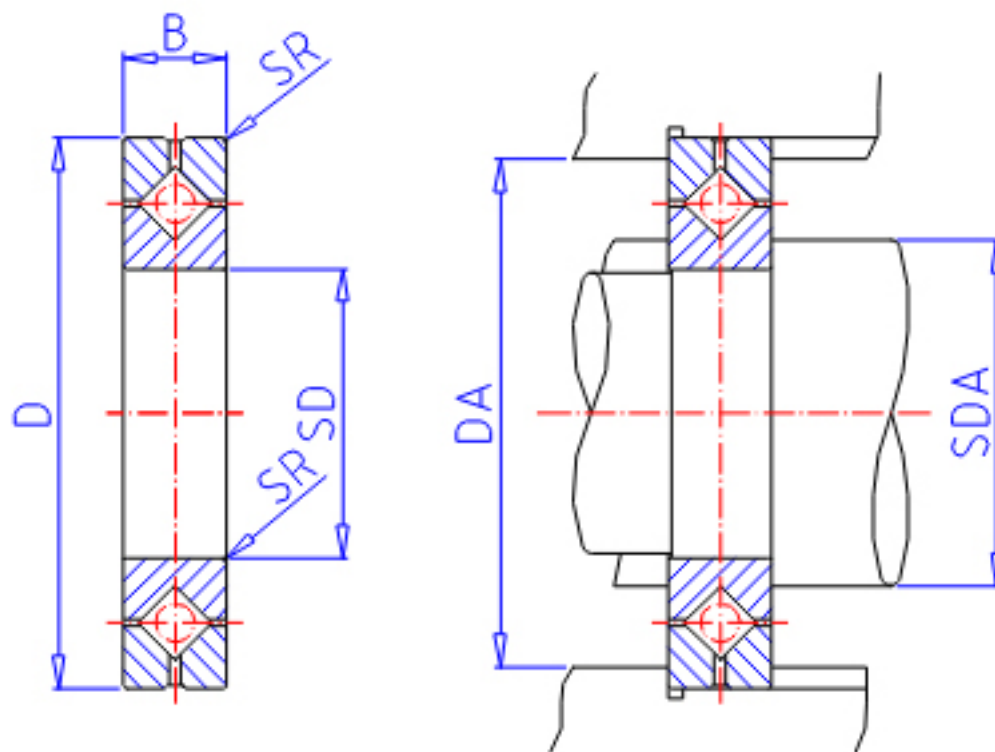

参考资料:<http://www.sozhou.com/p/f3669eab.html>