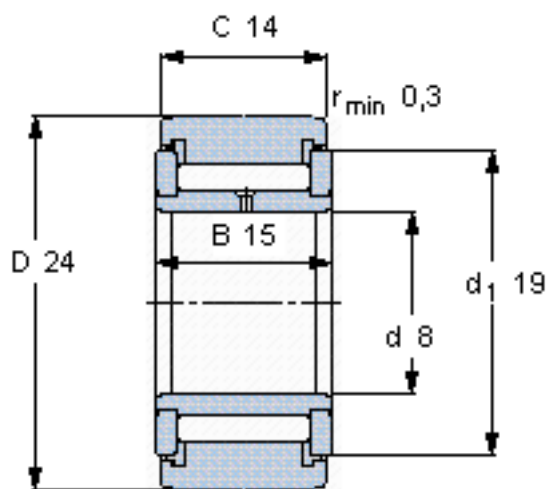

SKF NATV 8 PPA参数

主要尺寸	D	24	mm	-
	d	8	mm	-
	C	14	mm	-
基本额定载荷	C	7480	N	动载荷
	C_0	11400	N	静载荷
疲劳载荷极限	P_u	1320	N	-
最大径向载荷	F_r	7350	N	-
	F_{0r}	10400	N	-
极限转速	极限转速	3600	r/min	-
重量	重量	42	g	-
型号	型号	NATV 8 PPA	-	-

SKF NATV 8 PPA图片

参考资料:<http://www.sozhou.com/p/f271d4d1.html>