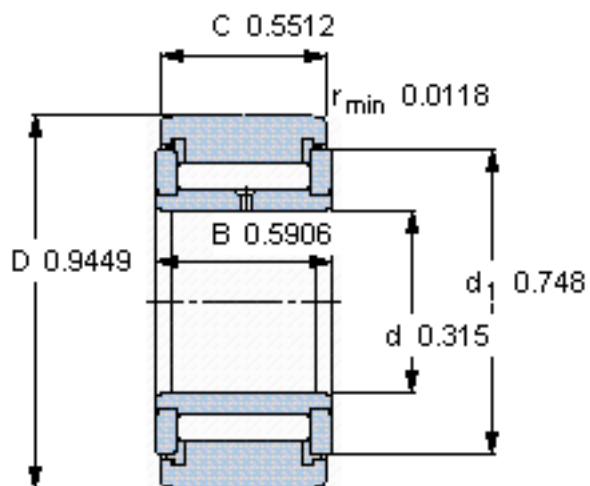

SKF NATV 8 PPA参数

主要尺寸	D	24	mm	-
	d	8	mm	-
	C	14	mm	-
基本额定载荷	C	7480	N	动载荷
	C_0	11400	N	静载荷
疲劳载荷极限	P_u	1320	N	-
最大径向载荷	F_r	7350	N	-
	F_{0r}	10400	N	-
极限转速	极限转速	3600	r/min	-
重量	重量	42	g	-
型号	型号	NATV 8 PPA	-	-

SKF NATV 8 PPA图片

参考资料:<http://www.sozhou.com/p/f271d4d1.html>