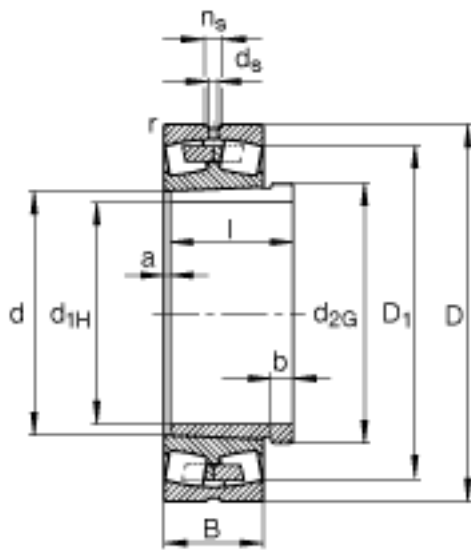

FAG 24140-B-K30 + AH24140图片

参考资料:<http://www.sozhou.com/p/f20ba88d.html>