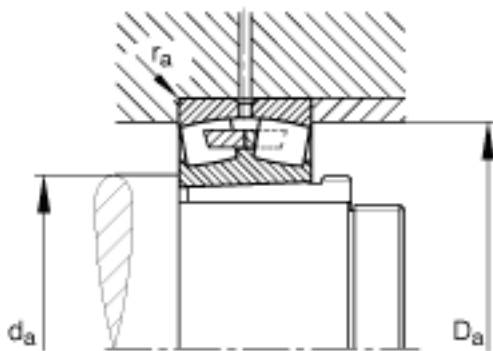

FAG 24140-B-K30 + AH24140图片

参考资料:<http://www.sozhou.com/p/f20ba88d.html>