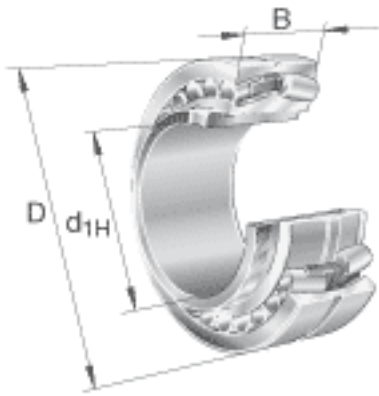

FAG 24140-B-K30 + AH24140图片

参考资料:<http://www.sozhou.com/p/f20ba88d.html>