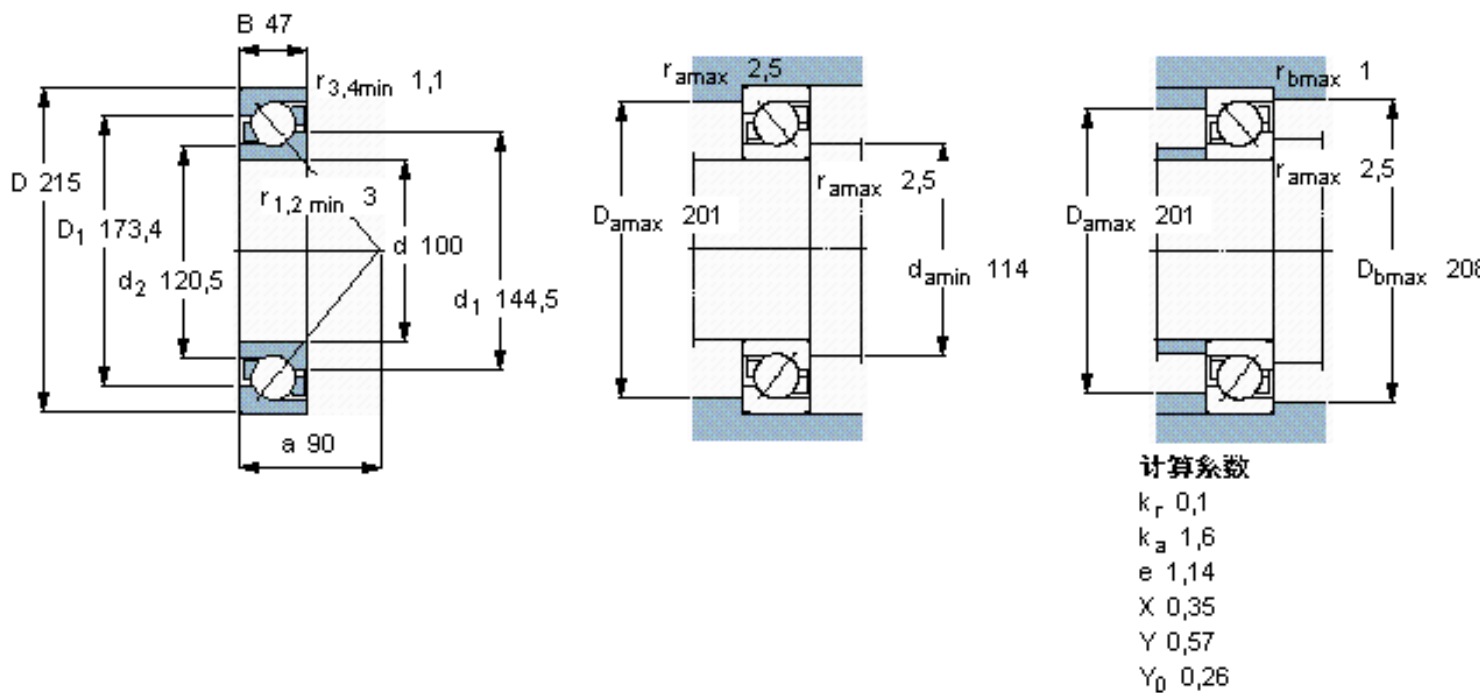

SKF 7320 BECBY参数

主要尺寸	d	100	mm	-
	D	215	mm	-
	B	47	mm	-
基本额定载荷	C	203000	N	动载荷
	C_0	190000	N	静载荷
疲劳载荷极限	P_u	6400	N	-
额定转速	参考转速	3600	r/min	-
	极限转速	3600	r/min	-
重量	重量	7150	g	-
型号	* SKF 探索者轴承	7320 BECBY	-	-

SKF 7320 BECBY图片

参考资料:<http://www.sozhou.com/p/f1f8a7f8.html>

计算系数

- k_r 0,1
- k_a 1,6
- e 1,14
- X 0,35
- Y 0,57
- Y_0 0,26