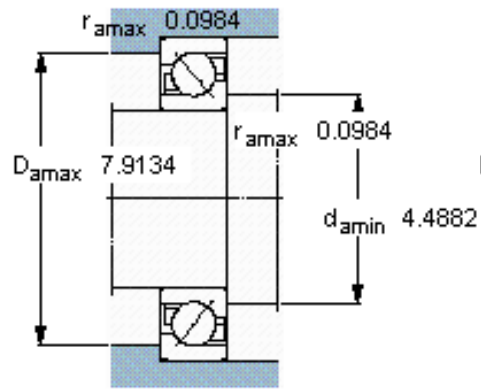

SKF 7320 BECBY参数

主要尺寸	d	100	mm	-
	D	215	mm	-
	B	47	mm	-
基本额定载荷	C	203000	N	动载荷
	C_0	190000	N	静载荷
疲劳载荷极限	P_u	6400	N	-
额定转速	参考转速	3600	r/min	-
	极限转速	3600	r/min	-
重量	重量	7150	g	-
型号	* SKF 探索者轴承	7320 BECBY	-	-

SKF 7320 BECBY图片

参考资料:<http://www.sozhou.com/p/f1f8a7f8.html>

计算系数

- k_r 0,1
- k_a 1,6
- e 1,14
- X 0,35
- Y 0,57
- Y_0 0,26