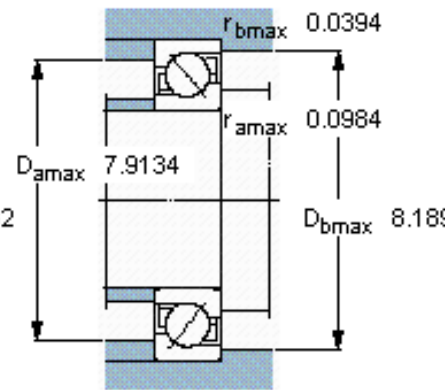

SKF 7320 BECBY参数

主要尺寸	d	100	mm	-
	D	215	mm	-
	B	47	mm	-
基本额定载荷	C	203000	N	动载荷
	C_0	190000	N	静载荷
疲劳载荷极限	P_u	6400	N	-
额定转速	参考转速	3600	r/min	-
	极限转速	3600	r/min	-
重量	重量	7150	g	-
型号	* SKF 探索者轴承	7320 BECBY	-	-

SKF 7320 BECBY图片

参考资料:<http://www.sozhou.com/p/f1f8a7f8.html>

计算系数

- k_r 0,1
- k_a 1,6
- e 1,14
- X 0,35
- Y 0,57
- Y_0 0,26