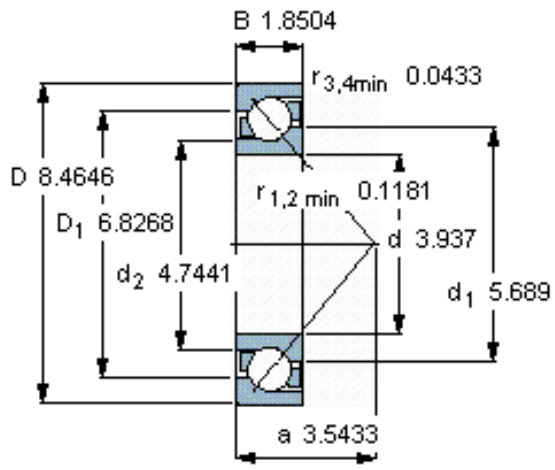

SKF 7320 BECBY参数

主要尺寸	d	100	mm	-
	D	215	mm	-
	B	47	mm	-
基本额定载荷	C	203000	N	动载荷
	C_0	190000	N	静载荷
疲劳载荷极限	P_u	6400	N	-
额定转速	参考转速	3600	r/min	-
	极限转速	3600	r/min	-
重量	重量	7150	g	-
型号	* SKF 探索者轴承	7320 BECBY	-	-

SKF 7320 BECBY图片

参考资料:<http://www.sozhou.com/p/f1f8a7f8.html>

计算系数

- k_r 0,1
- k_a 1,6
- e 1,14
- X 0,35
- Y 0,57
- Y_0 0,26