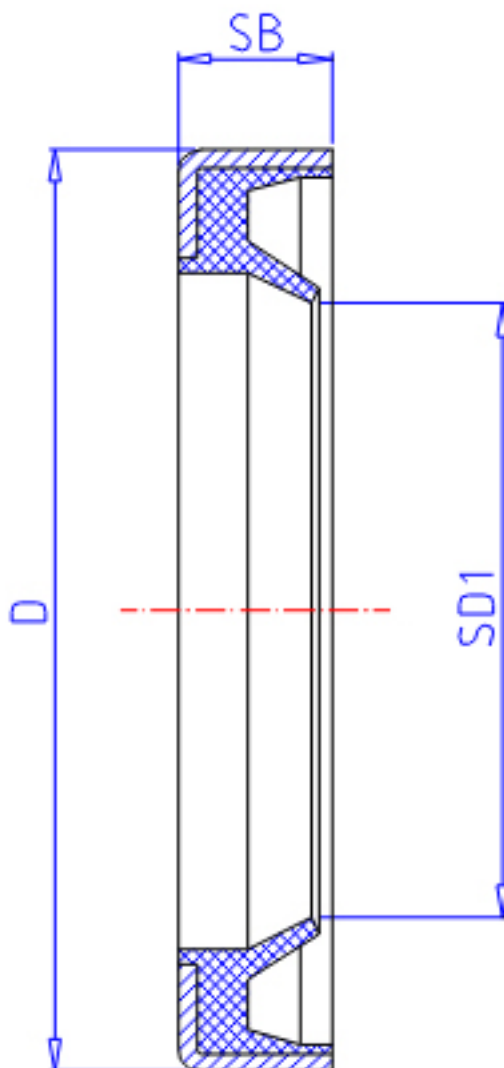

IKO OS 25324参数

轴径	STDRT	25	mm	轴径
型号	ORDER	OS 25324		型号
主要尺寸	SD1	25	mm	-
	D	32	mm	外径
	SB	4.0	mm	宽度

IKO OS 25324图片

参考资料:<http://www.sozhou.com/p/f1c11b44.html>