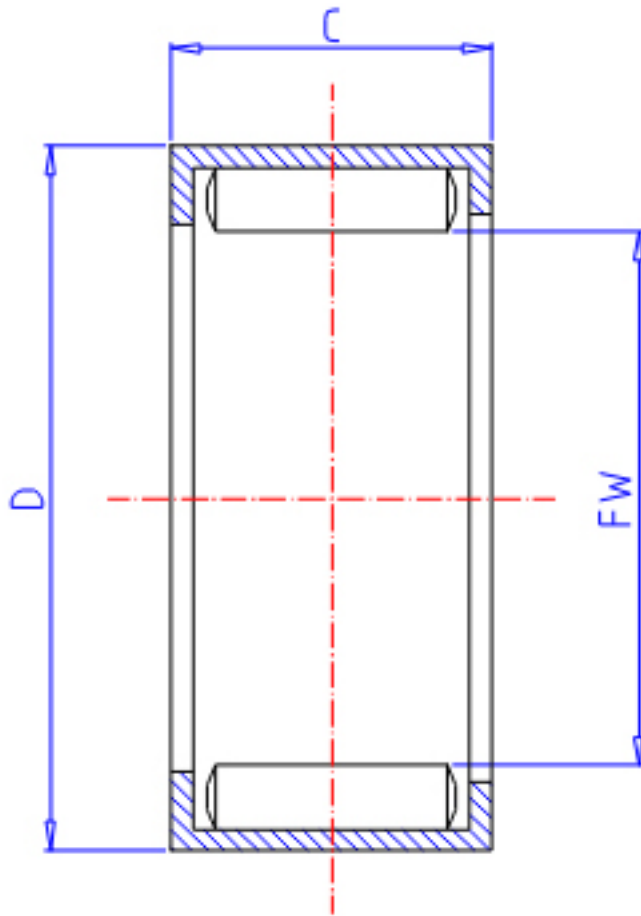

IKO YB 228参数

轴径	STDRT	34.925	mm	轴径
型号	ORDER	YB 228		型号
重量	MASS	30.5	g	重量
主要尺寸	FW	34.925	mm	内径
	D	41.275	mm	外径
	C	12.70	mm	宽度
基本额定载荷	CR	23000	N	动载荷
	COR	49500	N	静载荷

IKO YB 228图片

参考资料:<http://www.sozhou.com/p/f13ebf14.html>