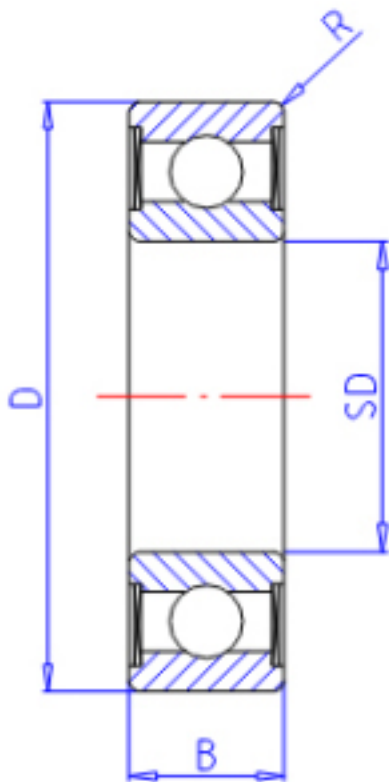

KOYO 60/322RU参数

主要尺寸	SD	32	mm	内径
	D	58	mm	外径
	B	13	mm	宽度
	R	1.0	mm	(最小)
型号	ORDER	60/322RU		型号
基本额定载荷	C	15000	N	动载荷
	C0	9150	N	静载荷
极限转速	NG	12000	1/min	脂润滑

KOYO 60/322RU图片

参考资料:<http://www.sozhou.com/p/f127a276.html>