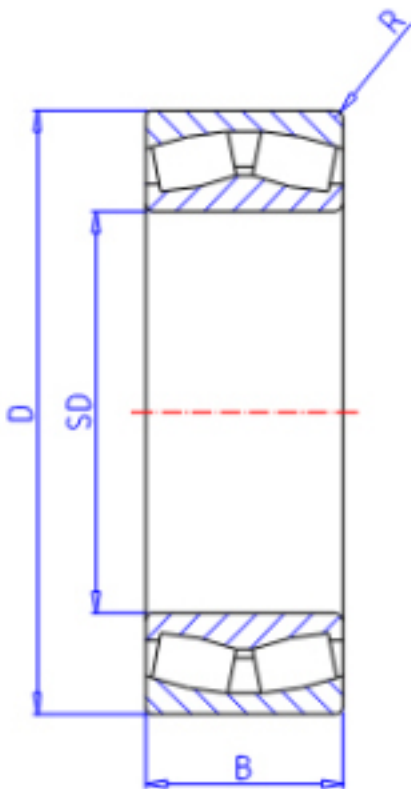

KOYO 24160RR参数

主要尺寸	SD	300	mm	内径
	D	500	mm	外径
	B	200.0	mm	宽度
	R	5.0	mm	(最小)
型号	ORDER	24160RR		型号
基本额定载荷	C	4150000	N	动载荷
	C0	6280000	N	静载荷
极限转速	NG	590	1/min	脂润滑
	NO	790	1/min	油润滑

KOYO 24160RR图片

参考资料:<http://www.sozhou.com/p/f0ebc0de.html>