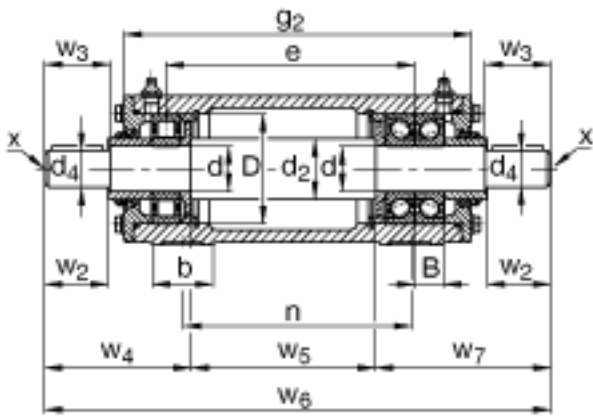

FAG VRE322-C参数

尺寸	d	110	mm	-
	a	450	mm	-
	h ₁	295	mm	-
	g ₂	678	mm	-
	B	50	mm	-
	b	95	mm	-
	c	40	mm	-
	D	240	mm	-
	d ₂	130	mm	-
	d ₄	100	mm	-
	e	556	mm	-
	h	150	mm	-
	m	380	mm	-
	n	520	mm	-
	s	M24		-
	w ₂	210	mm	-
	w ₃	213	mm	-
	w ₄	312.5	mm	-
	w ₅	458	mm	-
	w ₆	1133	mm	-
w ₇	362.5	mm	-	
说明		NU322-E-TVP2		型号, 轴承, 左侧
		2 x 7322-B-TVP		型号, 轴承, 右侧
		VR322-C		轴承座
		VRW322-C		轴, 完全
重量	m ₁	132000	g	质量, 轴承座
	m ₂	238000	g	质量, 单元
说明		VRE3		型号, 轴承单元系列

FAG VRE322-C图片

参考资料: <http://www.sozhou.com/p/f0b05c5b.html>