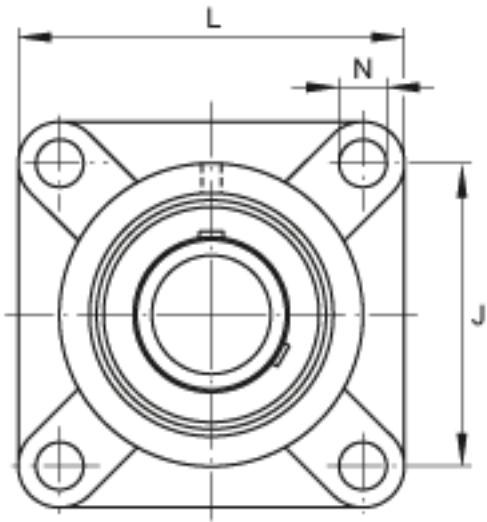

FAG UCF208-24参数

尺寸	d	38.1	mm	-
	L	130	mm	-
	U	51.2	mm	-
	A	36	mm	-
	A ₁	16	mm	-
	A ₂	21	mm	-
	B	49.2	mm	-
	J	102	mm	-
	N	16	mm	-
	重量	m	1950	g
说明		F208		型号, 轴承座
		UC208-24		型号, 外球面球轴承

FAG UCF208-24图片

参考资料:<http://www.sozhou.com/p/f0b033e7.html>