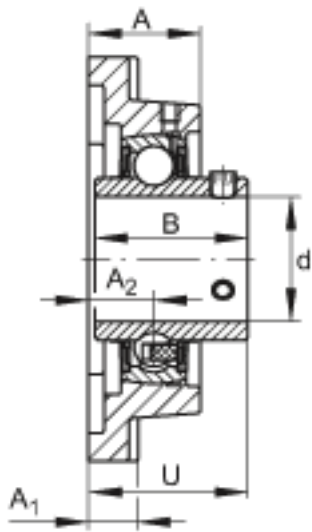

FAG UCF208-24参数

尺寸	d	38.1	mm	-
	L	130	mm	-
	U	51.2	mm	-
	A	36	mm	-
	A ₁	16	mm	-
	A ₂	21	mm	-
	B	49.2	mm	-
	J	102	mm	-
	N	16	mm	-
	重量	m	1950	g
说明		F208		型号, 轴承座
		UC208-24		型号, 外球面球轴承

FAG UCF208-24图片

参考资料:<http://www.sozhou.com/p/f0b033e7.html>