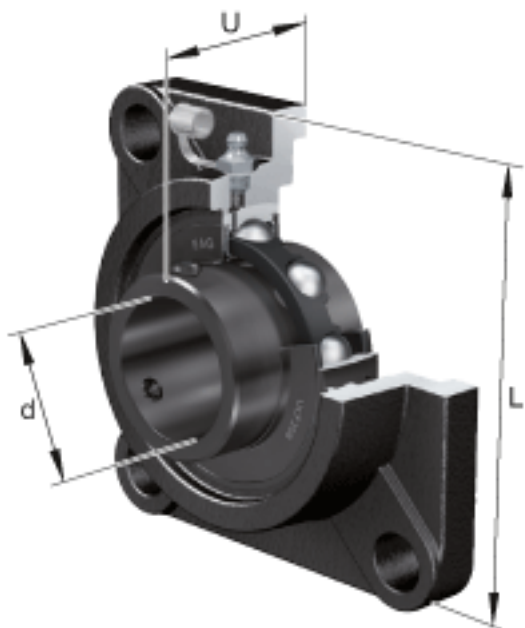

FAG UCF208-24参数

尺寸	d	38.1	mm	-
	L	130	mm	-
	U	51.2	mm	-
	A	36	mm	-
	A ₁	16	mm	-
	A ₂	21	mm	-
	B	49.2	mm	-
	J	102	mm	-
	N	16	mm	-
	重量	m	1950	g
说明		F208		型号, 轴承座
		UC208-24		型号, 外球面球轴承

FAG UCF208-24图片

参考资料:<http://www.sozhou.com/p/f0b033e7.html>