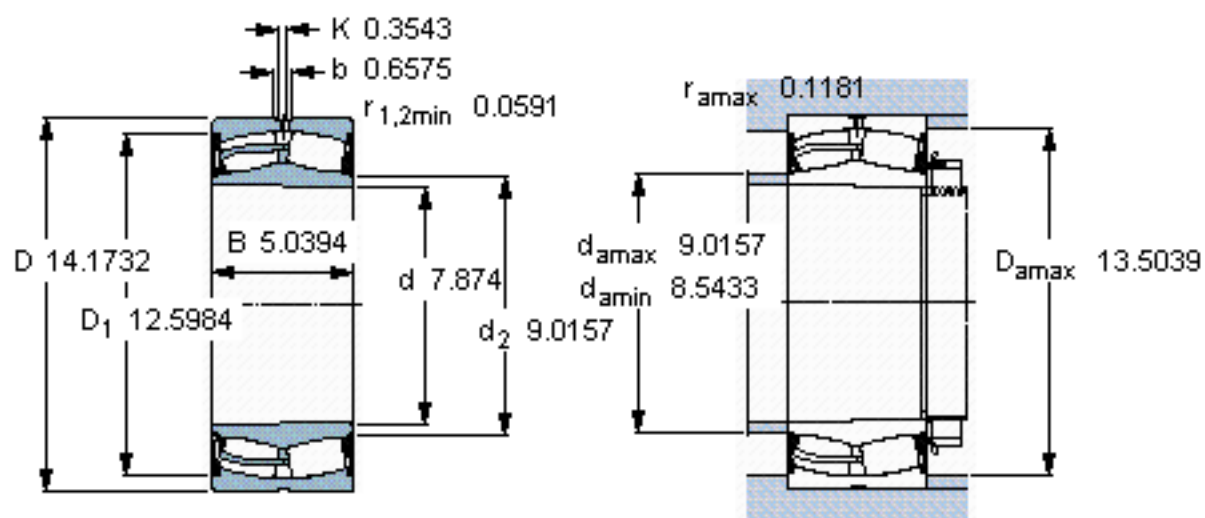

SKF 23240-2CS5K/VT143 *参数

主要尺寸	d	200	mm	-
	D	360	mm	-
	B	128	mm	-
基本额定载荷	C	1860000	N	动载荷
	C_0	2700000	N	静载荷
疲劳载荷极限	P_u	228000	N	-
额定转速	参考转速	-	r/min	-
	极限转速	340	r/min	-
重量	重量	56500	g	-
型号	* SKF 探索者轴承	23240-2CS5K/VT143 *	-	-

SKF 23240-2CS5K/VT143 *图片

圆锥孔，圆锥
1: 12

测量锁定螺母的紧固角度 [°]

参考资料: <http://www.sozhou.com/p/f0988c81.html>

圆锥孔，圆锥
 1: 12

测量锁定螺母的紧固角度 [°]

-