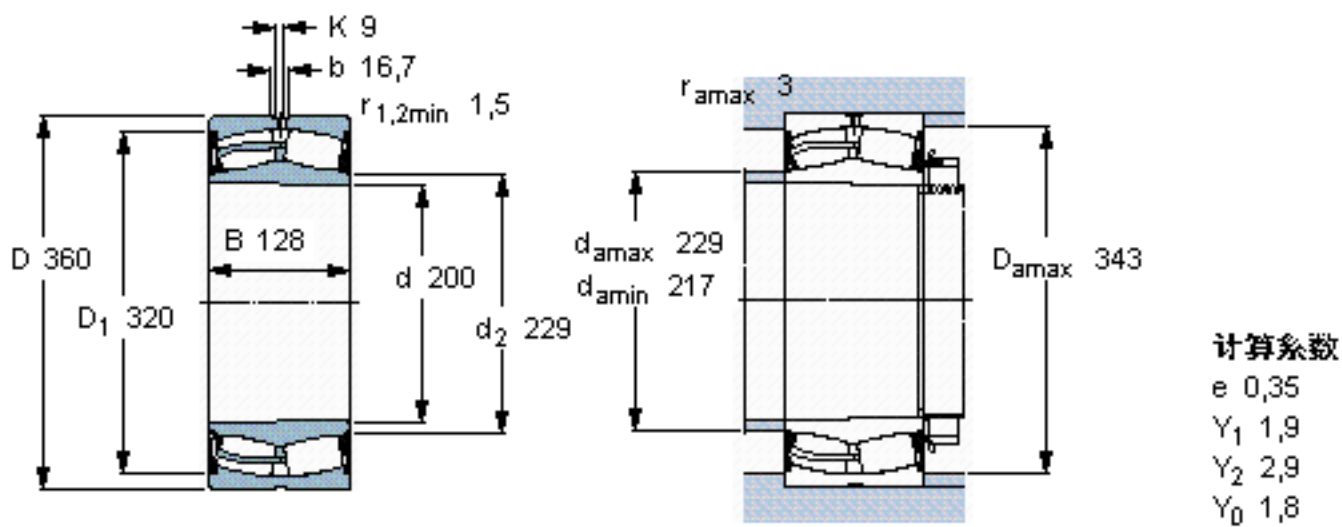

SKF 23240-2CS5K/VT143 *参数

主要尺寸	d	200	mm	-
	D	360	mm	-
	B	128	mm	-
基本额定载荷	C	1860000	N	动载荷
	C_0	2700000	N	静载荷
疲劳载荷极限	P_u	228000	N	-
额定转速	参考转速	-	r/min	-
	极限转速	340	r/min	-
重量	重量	56500	g	-
型号	* SKF 探索者轴承	23240-2CS5K/VT143 *	-	-

SKF 23240-2CS5K/VT143 *图片

圆锥孔，圆锥
1: 12

测量锁定螺母的紧固角度 [°]

参考资料: <http://www.sozhou.com/p/f0988c81.html>

圆锥孔，圆锥
 1: 12

测量锁定螺母的紧固角度 [°]

-