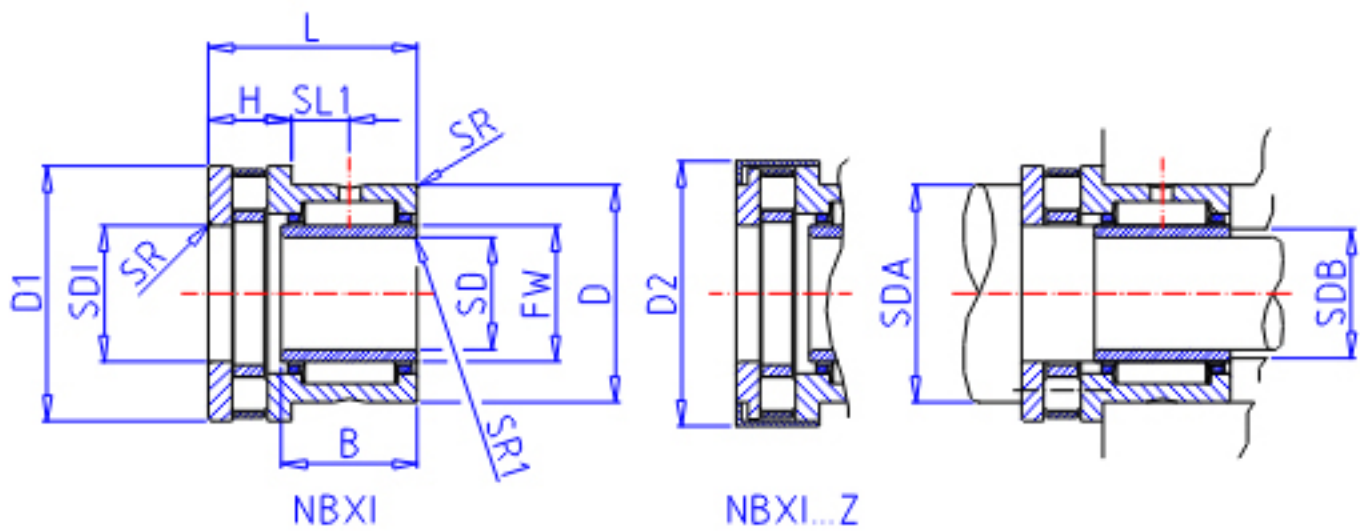

IKO NBXI 3532参数

轴径	STDRT	35	mm	轴径	
型号	ORDER	NBXI 3532		型号	
重量	MASS	286	g	重量	
主要尺寸	SD	35	mm	内径	
	D	52	mm	外径	
	D1	60	mm	外径	
	D2	0.0	mm	外径	
	L	32	mm	宽度	
	B	20.0	mm	宽度	
	H	13	mm	宽度	
	SL1	10.0	mm	-	
	SR	0.6	mm	(最小)	
	SR1	0.3	mm	(最小)	
	FW	40	mm	内径	
	SDI	40	mm	内径	
	安装尺寸	SDA	57	mm	(最小)
SDB		39	mm	-	
基本额定载荷	CR	29400	N	轴向动载荷	
	CA	41700	N	径向动载荷	
	COR	54100	N	轴向静载荷	
	COA	133000	N	径向静载荷	
搭配内圈	IR	LRT 354020		搭配内圈	

IKO NBXI 3532图片

参考资料:<http://www.sozhou.com/p/f07412f8.html>