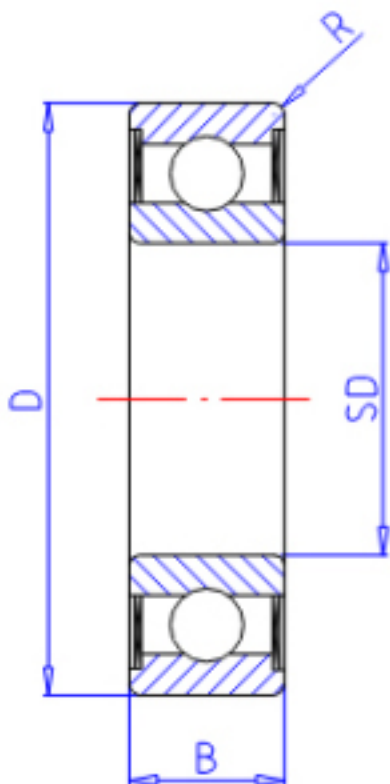

KOYO W684ZZ参数

主要尺寸	SD	4.0	mm	内径
	D	9	mm	外径
	B	4.0	mm	宽度
	R	0.15	mm	(最小)
型号	ORDER	W684ZZ		型号
基本额定载荷	C	640	N	动载荷
	C0	230	N	静载荷
极限转速	NG	59000	1/min	脂润滑
	NO	0	1/min	油润滑

KOYO W684ZZ图片

参考资料:<http://www.sozhou.com/p/f01389e8.html>