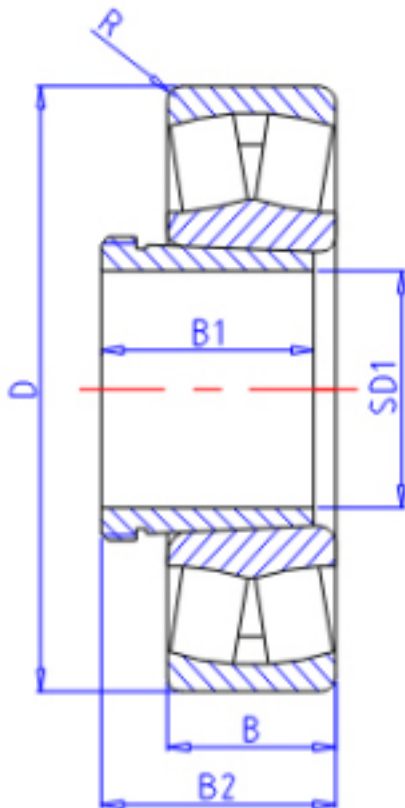

KOYO 22352RK+AH2352参数

主要尺寸	SD1	240	mm	内径
	D	540	mm	外径
	B	165.0	mm	宽度
	R	6.0	mm	(最小)
型号	ORDER	22352RK+AH2352		型号
基本额定载荷	C	3540000	N	动载荷
	C0	4380000	N	静载荷
极限转速	NG	590	1/min	脂润滑
	N0	780	1/min	油润滑
主要尺寸	B1	205	mm	宽度
	B2	290	mm	宽度

KOYO 22352RK+AH2352图片

参考资料:<http://www.sozhou.com/p/efeea3df.html>