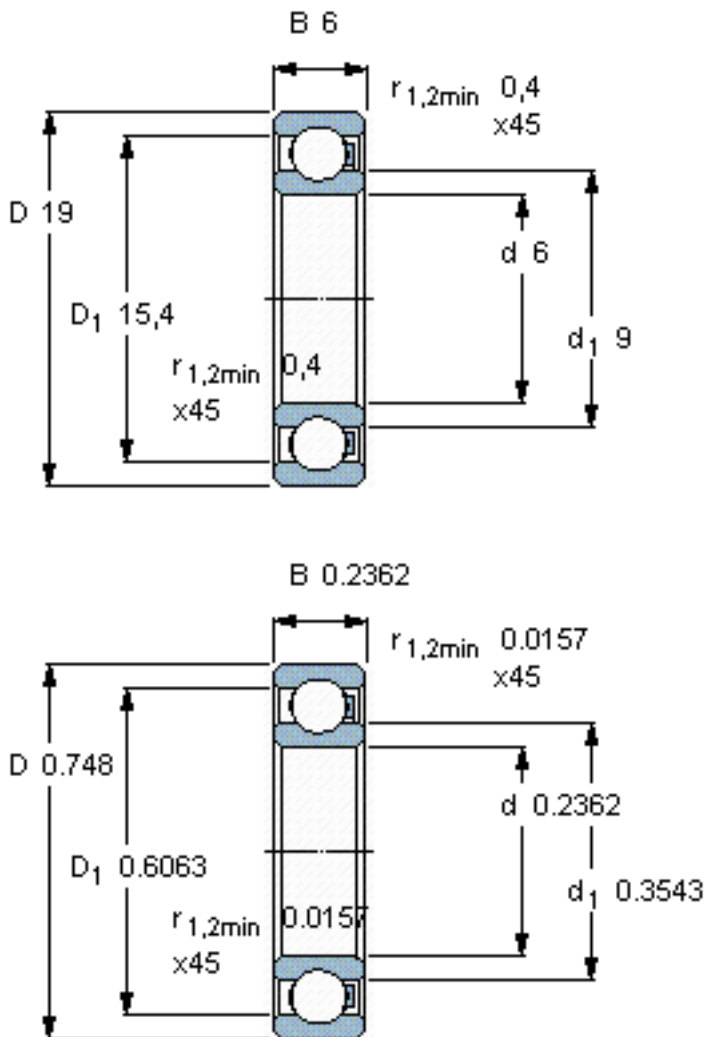

SKF 626/HR22T2参数

主要尺寸	d	6	mm	-
	D	19	mm	-
	B	6	mm	-
承载能力	动态 ¹	50	N	-
	静止 ²	40	N	-
额定转速	最大 ³	2290	r/min	-
重量	重量	2	g	-
型号	型号	626/HR22T2	-	-

SKF 626/HR22T2图片

参考资料: <http://www.sozhou.com/p/efeb7fee.html>