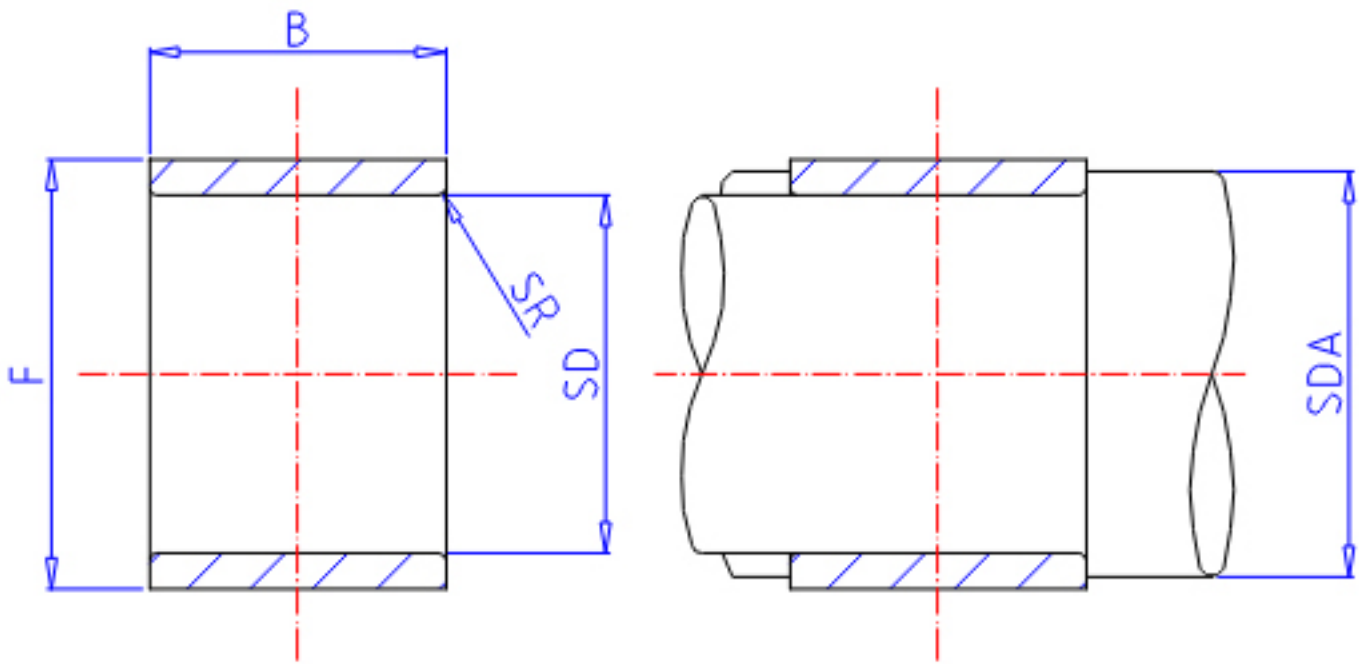

参考资料:<http://www.sozhou.com/p/efd3819b.html>