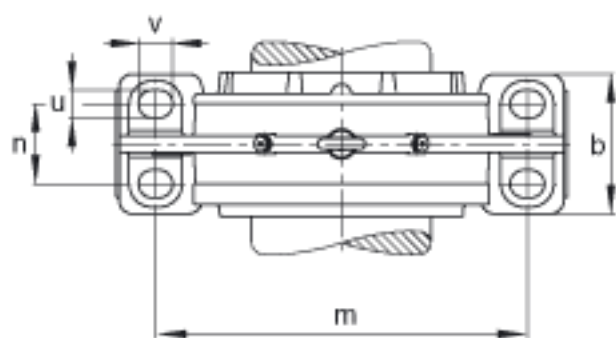

参考资料:<http://www.sozhou.com/p/efcdec39.html>