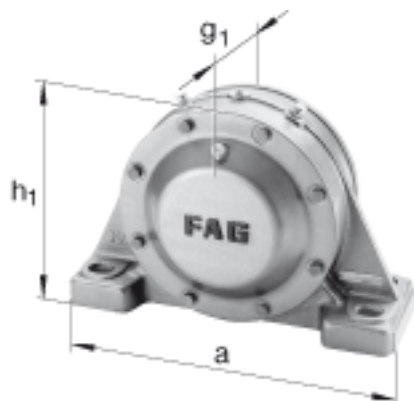

FAG BND2252-Z-Y-BF-S参数

尺寸	d	260	mm	-
	a	960	mm	-
	h₁	625	mm	-
	b	290	mm	-
	c	95	mm	-
	D	480	mm	-
	g	161	mm	-
	g₃	148	mm	-
	g₅	296	mm	-
	h	310	mm	-
	m	800	mm	-
	n	160	mm	-
	s	M36		-
说明	s₂	M20		-
尺寸	t	535	mm	-
	u	42	mm	-
	v	52	mm	-
说明	s₂	8		数量
		22252		型号, 轴承
重量	m₁	370000	g	质量, 轴承座
说明		BND2252		型号, 轴承座
尺寸	d_z	280	mm	-

FAG BND2252-Z-Y-BF-S图片