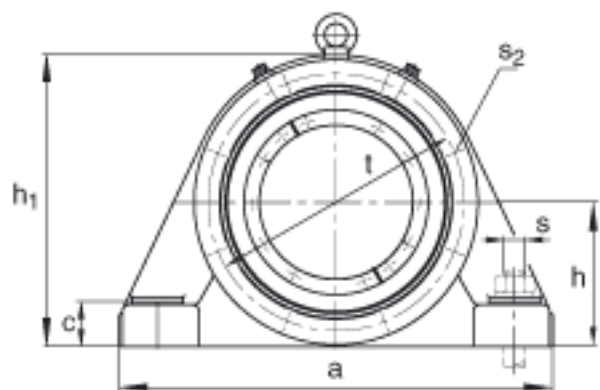

参考资料:<http://www.sozhou.com/p/efcdec39.html>