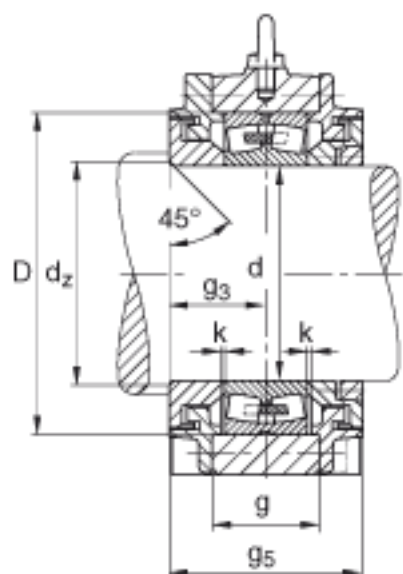

参考资料:<http://www.sozhou.com/p/efcdec39.html>